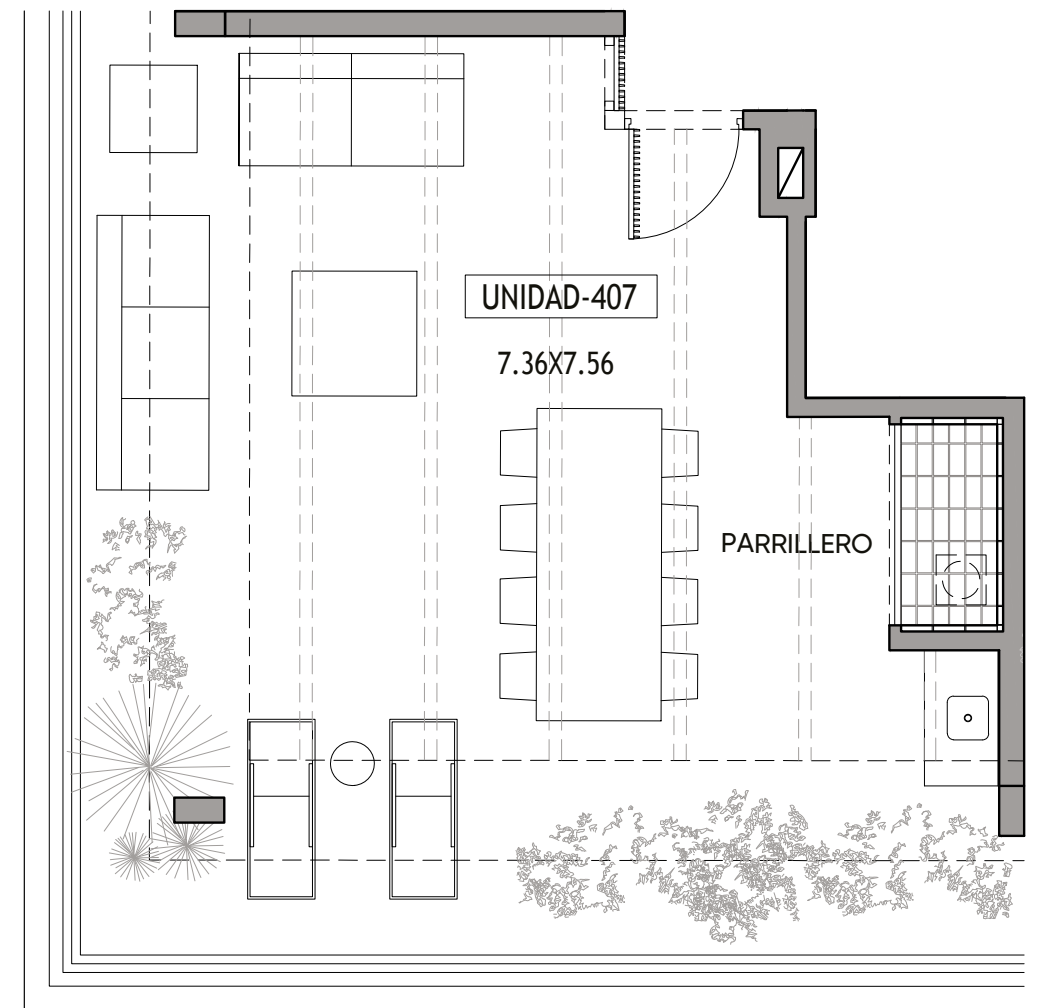

PISO 4

Apartamento E407

ÁREA TOTAL: 60,59 m²

Cubierta: 48,87 m²

Terraza: 6,93 m²

Áreas comunes: 4,79 m²

Barbacoa: 48,1 m²

1 Dormitorio

Medidas según criterio APPCU.

Las medidas, superficies y proporciones expresadas en el plano son aproximadas y han sido volcadas solo a fines indicativos. Las medidas finales serán las que surjan de la medición en la obra y estarán de acuerdo de los planos aprobadas por la autoridad competente