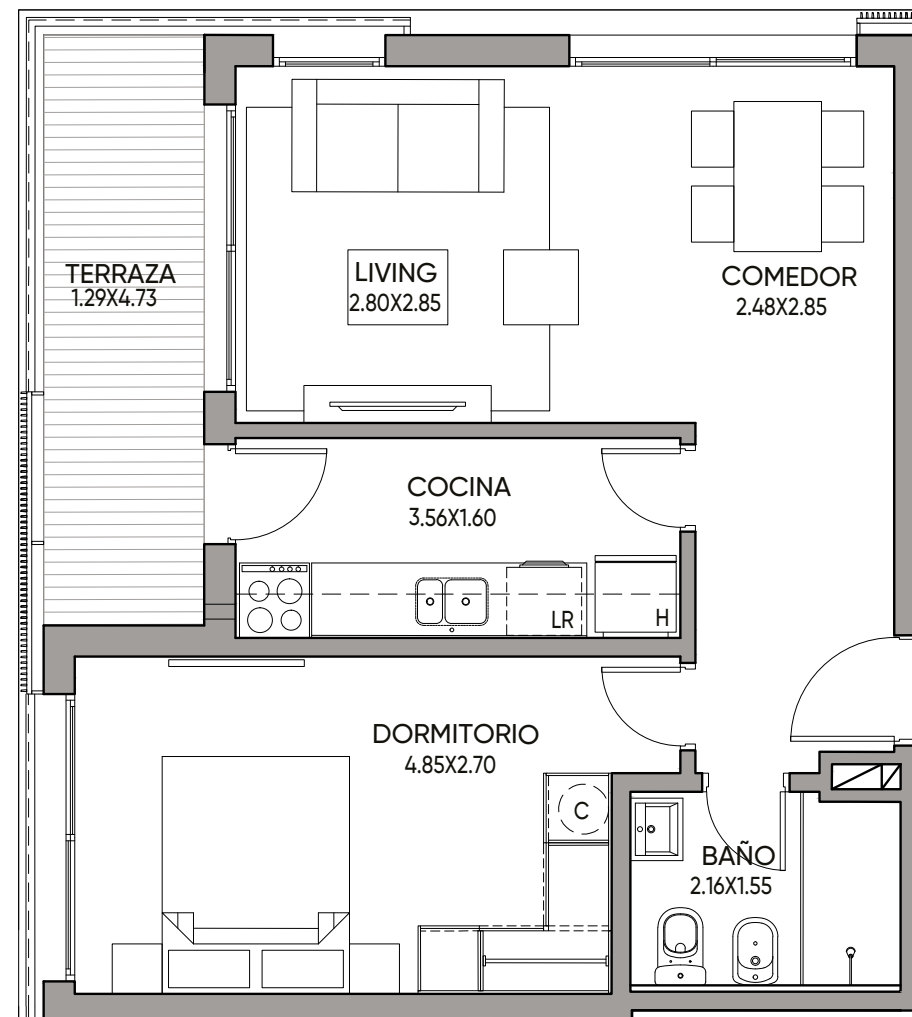

PISO 4

Apartamento E407

ÁREA TOTAL: 60,59 m²

Cubierta: 48,87 m²

Terraza: 6,93 m²

Áreas comunes: 4,79 m²

Barbacoa: 48,1 m²

1 Dormitorio

Medidas según criterio APPCU.

Las medidas, superficies y proporciones expresadas en el plano son aproximadas y han sido volcadas solo a fines indicativos. Las medidas finales serán las que surjan de la medición en la obra y estarán de acuerdo de los planos aprobadas por la autoridad competente