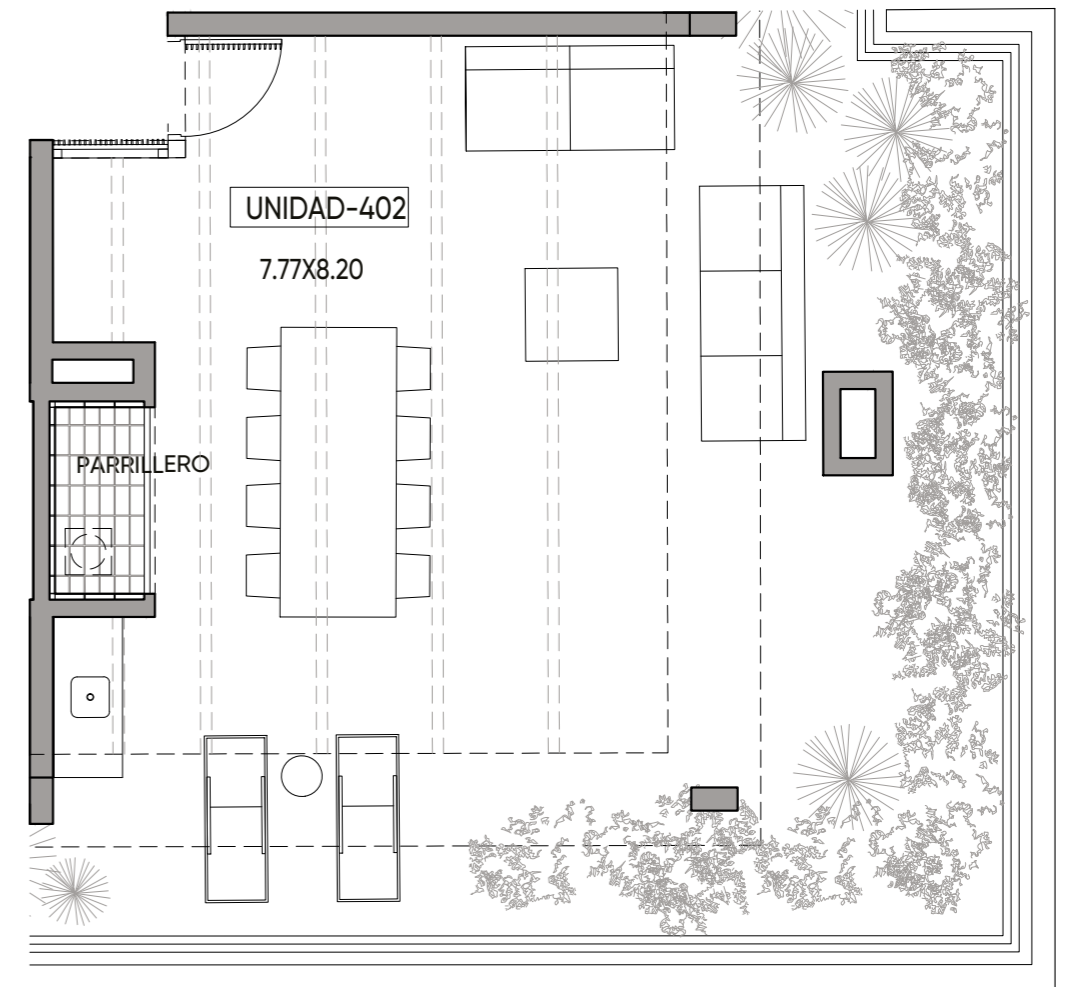

PISO 4

Apartamento E402

ÁREA TOTAL: 77,70 m²

Cubierta: 64,17 m²

Terraza: 7,39 m²

Áreas comunes: 6,14 m²

Barbacoa: 62,2 m²

2 Dormitorios

Medidas según criterio APPCU.

Las medidas, superficies y proporciones expresadas en el plano son aproximadas y han sido volcadas solo a fines indicativos. Las medidas finales serán las que surjan de la medición en la obra y estarán de acuerdo de los planos aprobadas por la autoridad competente