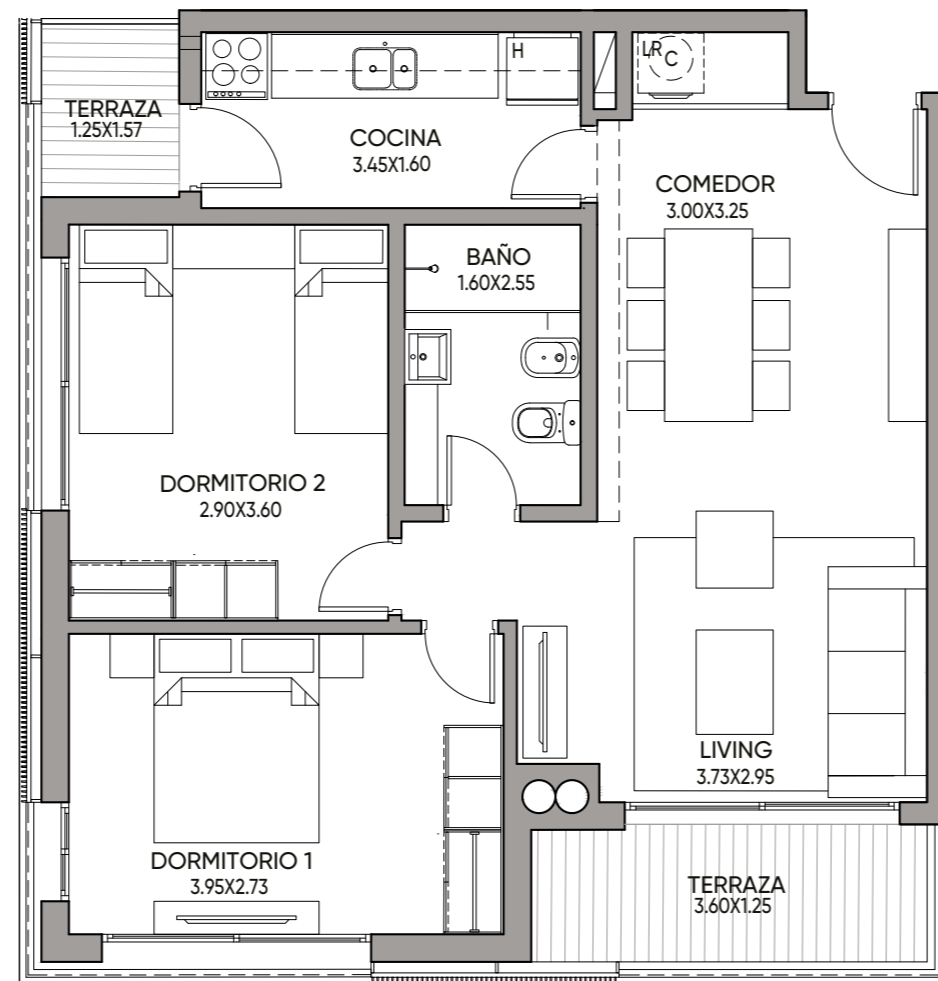

PISO 4

Apartamento E402

ÁREA TOTAL: 77,70 m²

Cubierta: 64,17 m²

Terraza: 7,39 m²

Áreas comunes: 6,14 m²

Barbacoa: 62,2 m²

2 Dormitorios

Medidas según criterio APPCU.

Las medidas, superficies y proporciones expresadas en el plano son aproximadas y han sido volcadas solo a fines indicativos. Las medidas finales serán las que surjan de la medición en la obra y estarán de acuerdo de los planos aprobadas por la autoridad competente