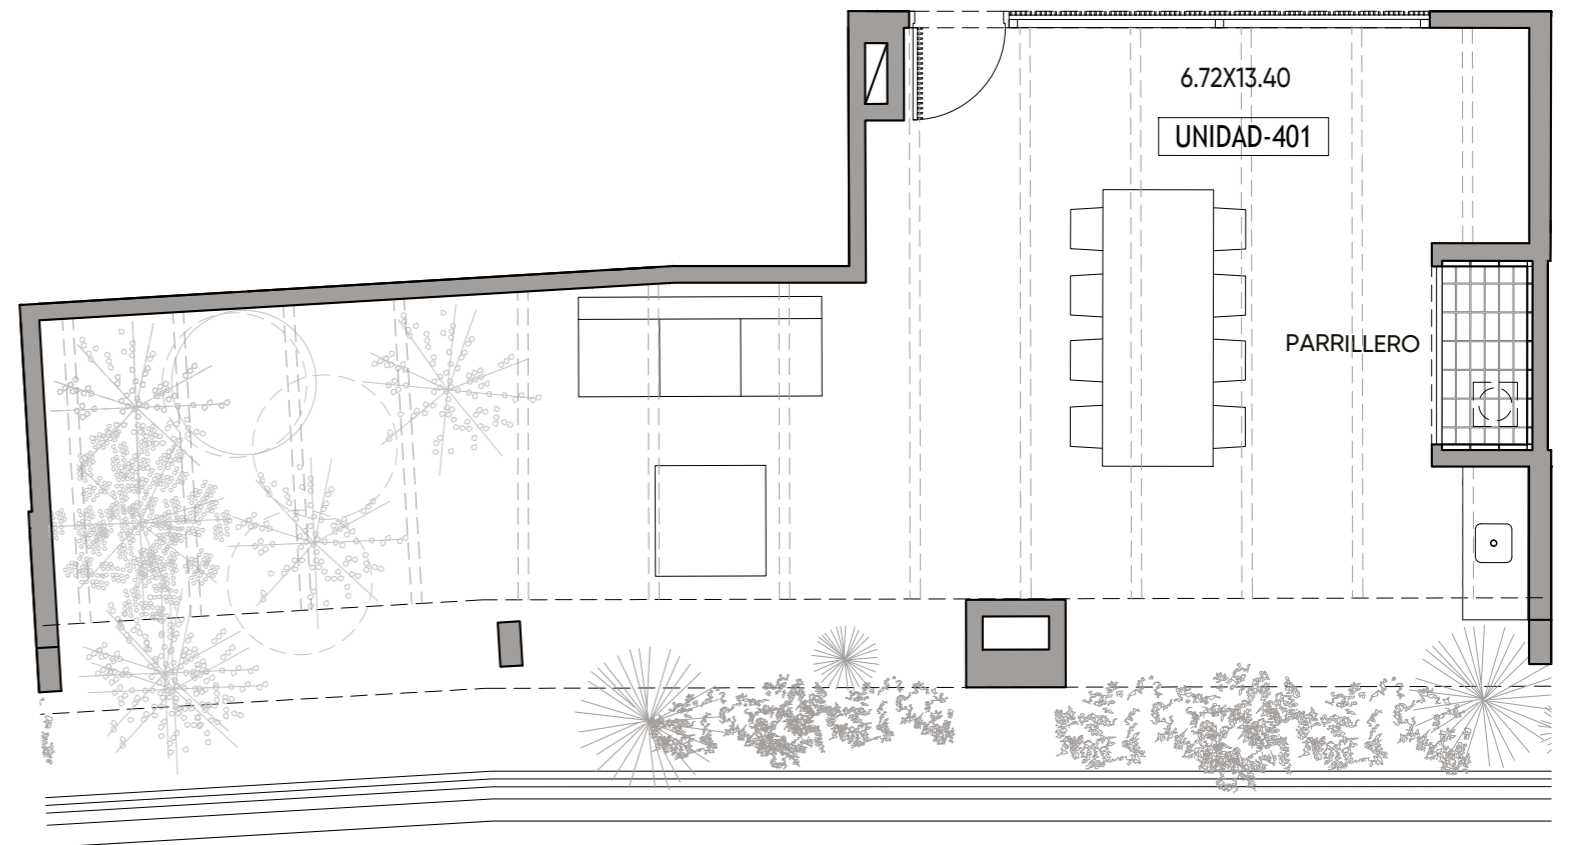

PISO 4

Apartamento E401

ÁREA TOTAL: 91,97 m²

Cubierta: 77,92 m²

Terraza: 6,78 m²

Áreas comunes: 7,27 m²

Barbacoa: 72,4 m²

3 Dormitorios

Medidas según criterio APPCU.

Las medidas, superficies y proporciones expresadas en el plano son aproximadas y han sido volcadas solo a fines indicativos. Las medidas finales serán las que surjan de la medición en la obra y estarán de acuerdo de los planos aprobadas por la autoridad competente