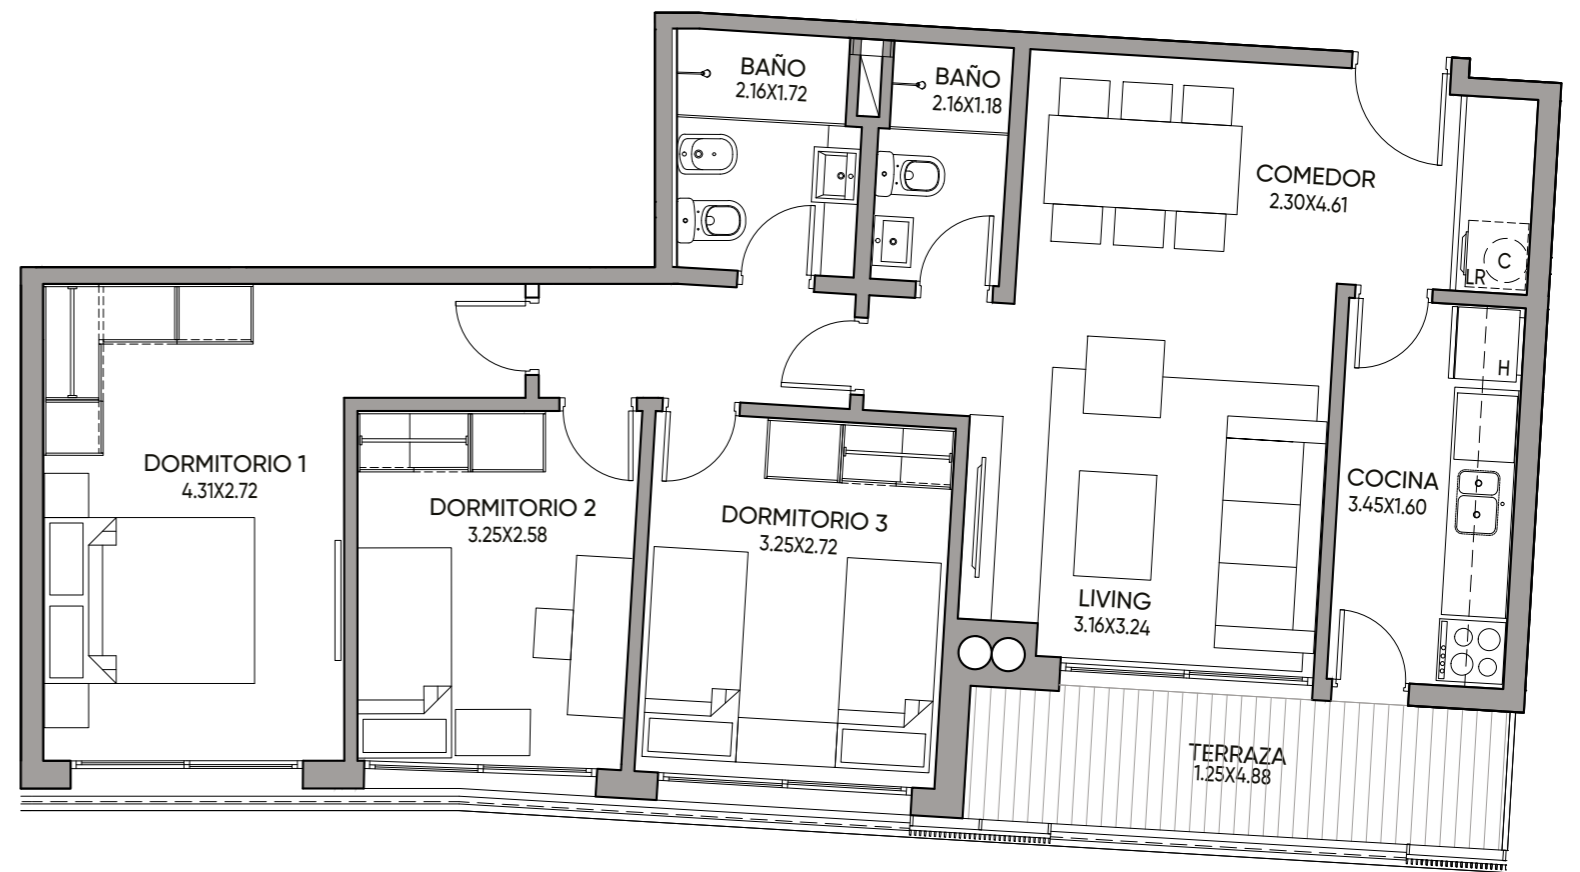

PISO 4

Apartamento E401

ÁREA TOTAL: 91,97 m²

Cubierta: 77,92 m²

Terraza: 6,78 m²

Áreas comunes: 7,27 m²

Barbacoa: 72,4 m²

3 Dormitorios

Medidas según criterio APPCU.

Las medidas, superficies y proporciones expresadas en el plano son aproximadas y han sido volcadas solo a fines indicativos. Las medidas finales serán las que surjan de la medición en la obra y estarán de acuerdo de los planos aprobadas por la autoridad competente