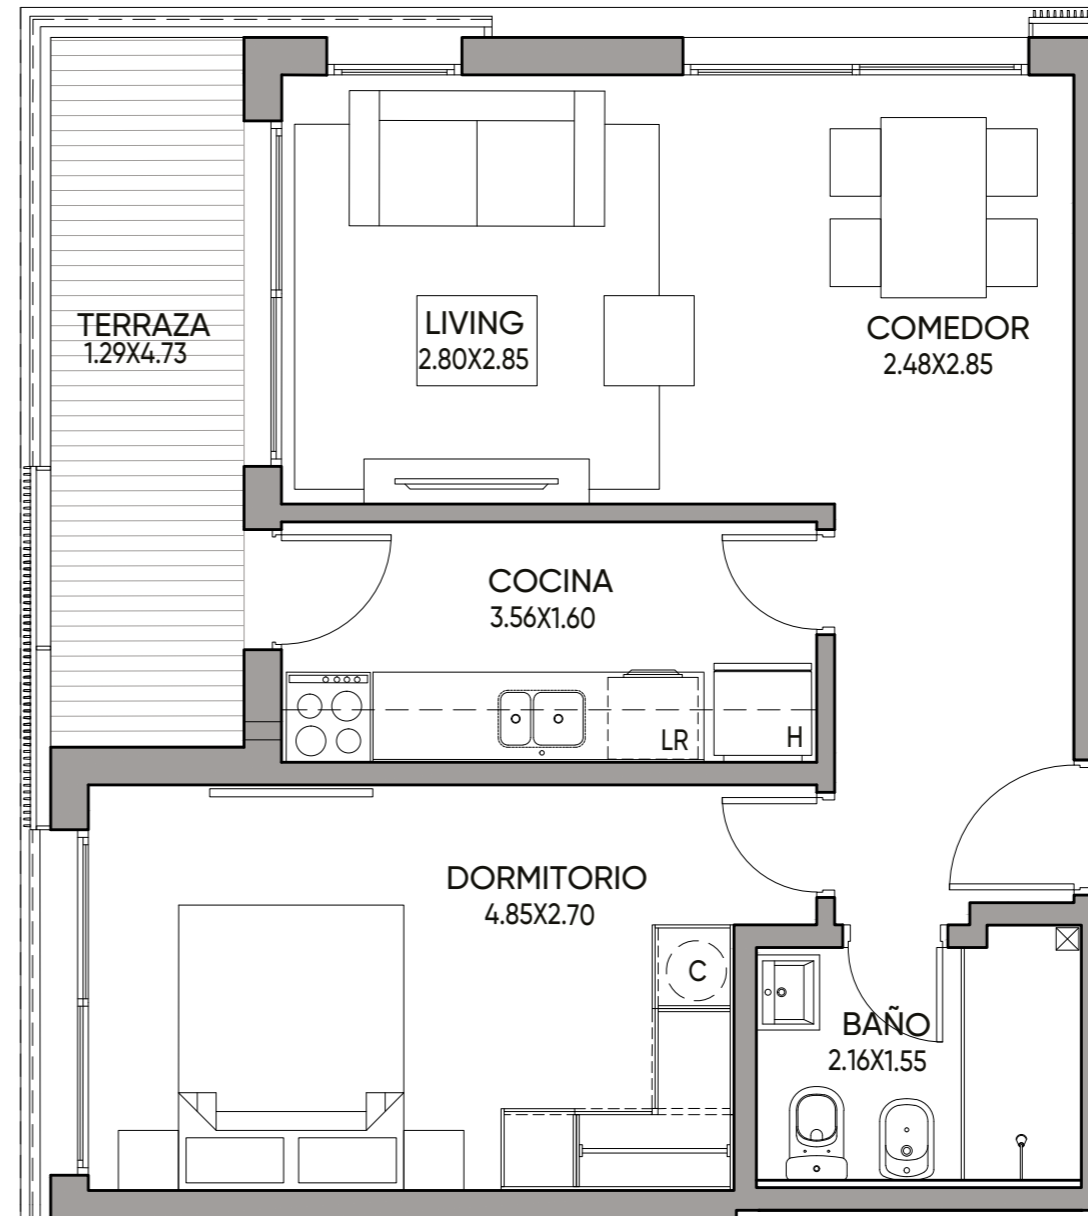

PISO 1

Apartamento E107

ÁREA TOTAL: 60,77 m²

Cubierta: 48,87 m²

Terraza: 6,93 m²

Áreas comunes: 4,97 m²

Parillero: No

1 Dormitorio

Medidas según criterio APPCU.

Las medidas, superficies y proporciones expresadas en el plano son aproximadas y han sido volcadas solo a fines indicativos. Las medidas finales serán las que surjan de la medición en la obra y estarán de acuerdo de los planos aprobadas por la autoridad competente