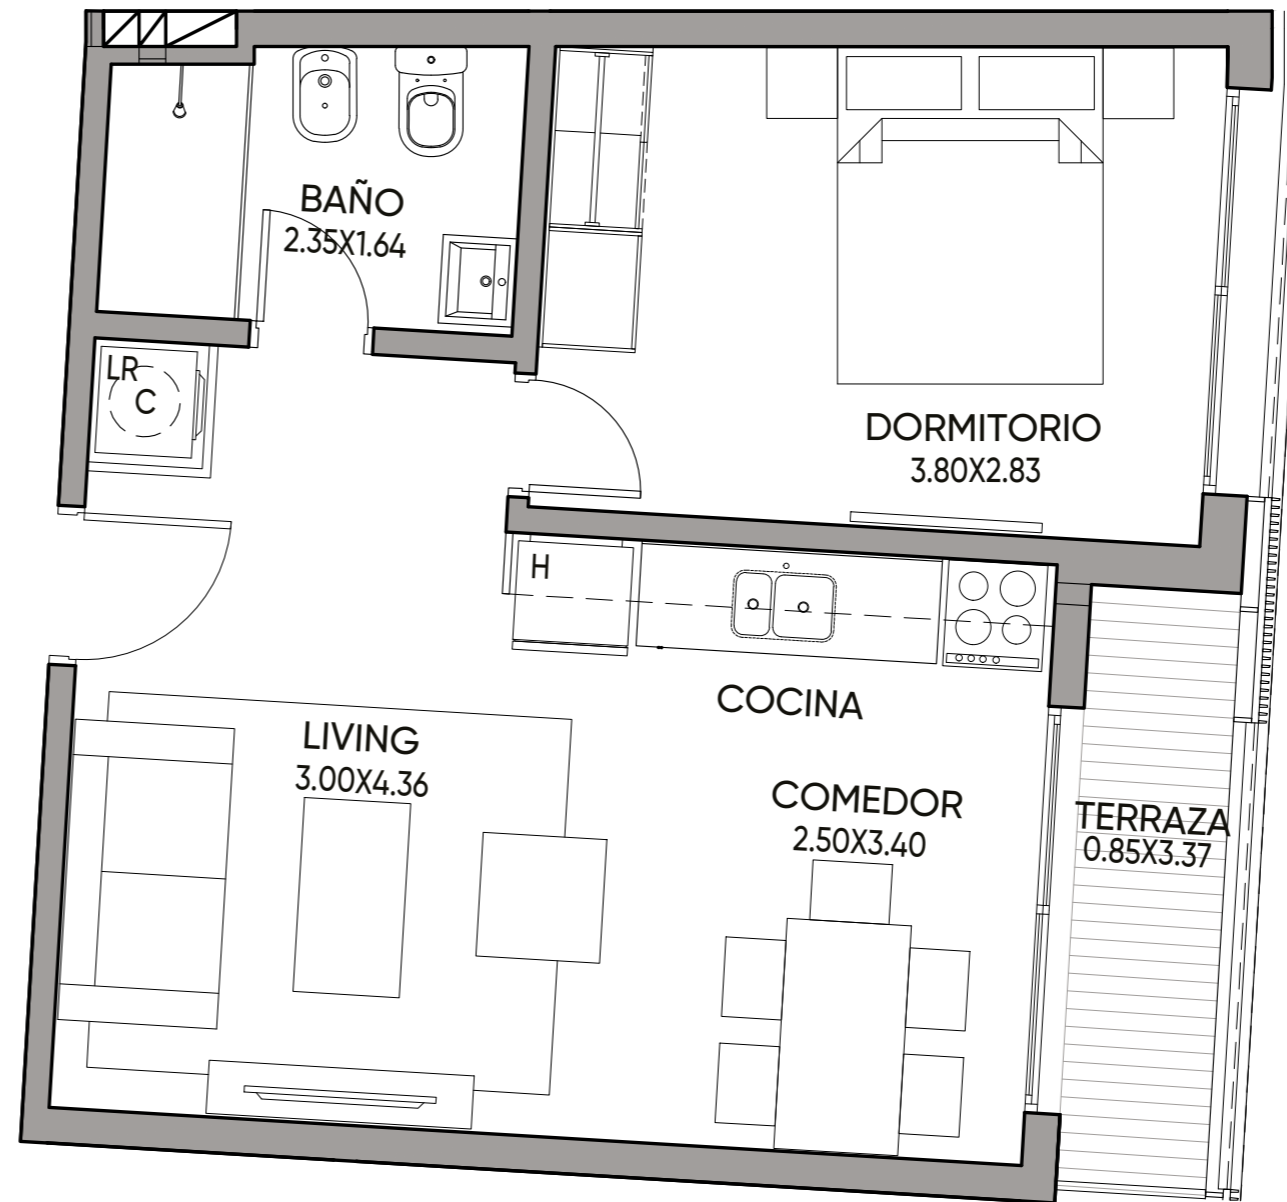

PISO 1

Apartamento E104

ÁREA TOTAL: 47,69 m²

Cubierta: 40,43 m²

Terraza: 3,36 m²

Áreas comunes: 3,90 m²

Parillero: No

1 Dormitorio

Medidas según criterio APPCU.

Las medidas, superficies y proporciones expresadas en el plano son aproximadas y han sido volcadas solo a fines indicativos. Las medidas finales serán las que surjan de la medición en la obra y estarán de acuerdo de los planos aprobadas por la autoridad competente