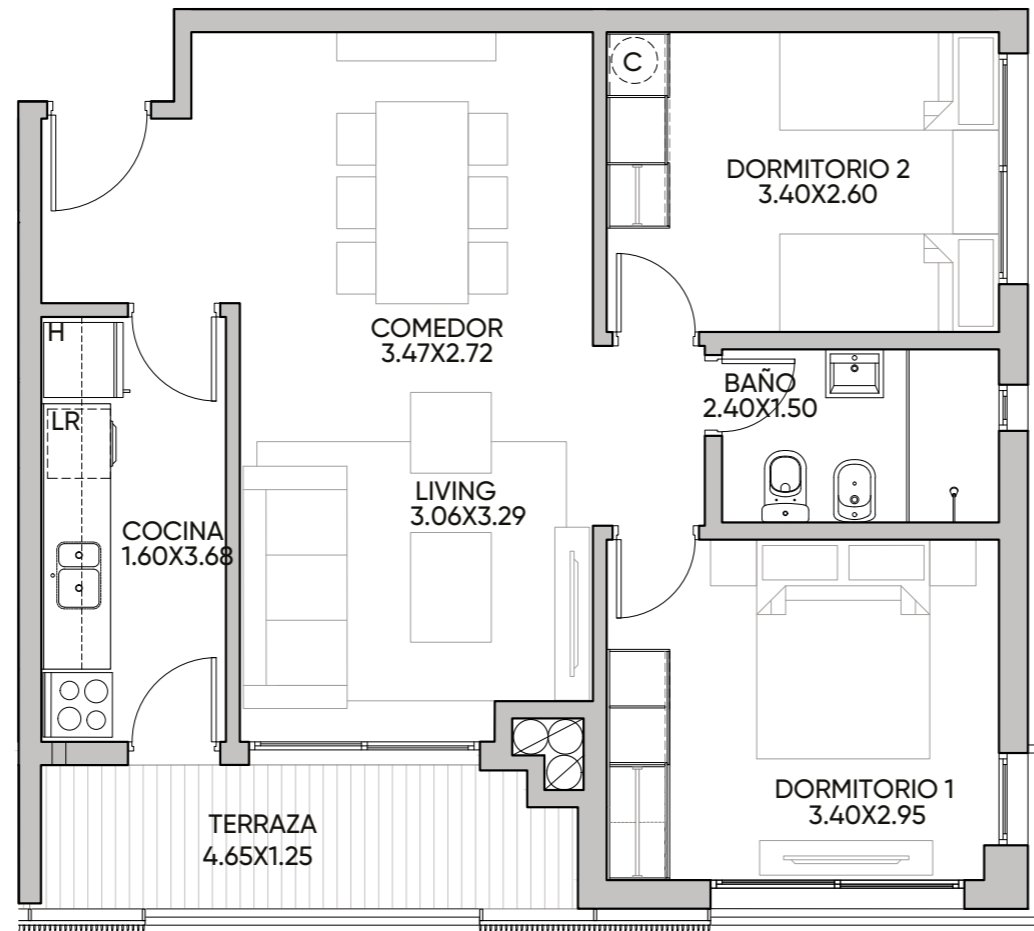

PISO 4

Apartamento D407

ÁREA TOTAL: 72,38 m²

Cubierta: 59,84 m²

Terraza: 6,87 m²

Áreas comunes: 5,67 m²

Barbacoa: 61 m²

2 Dormitorios

Medidas según criterio APPCU.

Las medidas, superficies y proporciones expresadas en el plano son aproximadas y han sido volcadas solo a fines indicativos. Las medidas finales serán las que surjan de la medición en la obra y estarán de acuerdo de los planos aprobadas por la autoridad competente