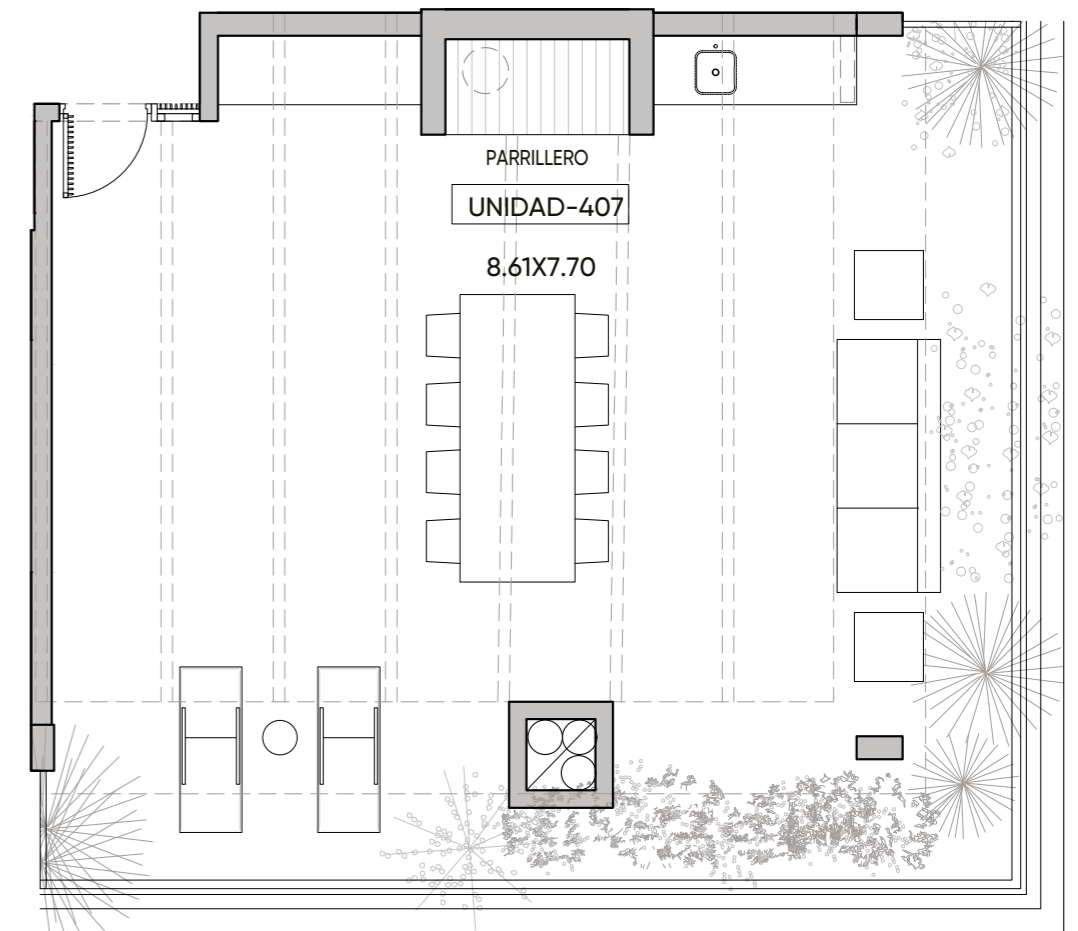

PISO 4

Apartamento D407

ÁREA TOTAL: 72,38 m²

Cubierta: 59,84 m²

Terraza: 6,87 m²

Áreas comunes: 5,67 m²

Barbacoa: 61 m²

2 Dormitorios

Medidas según criterio APPCU.

Las medidas, superficies y proporciones expresadas en el plano son aproximadas y han sido volcadas solo a fines indicativos. Las medidas finales serán las que surjan de la medición en la obra y estarán de acuerdo de los planos aprobadas por la autoridad competente