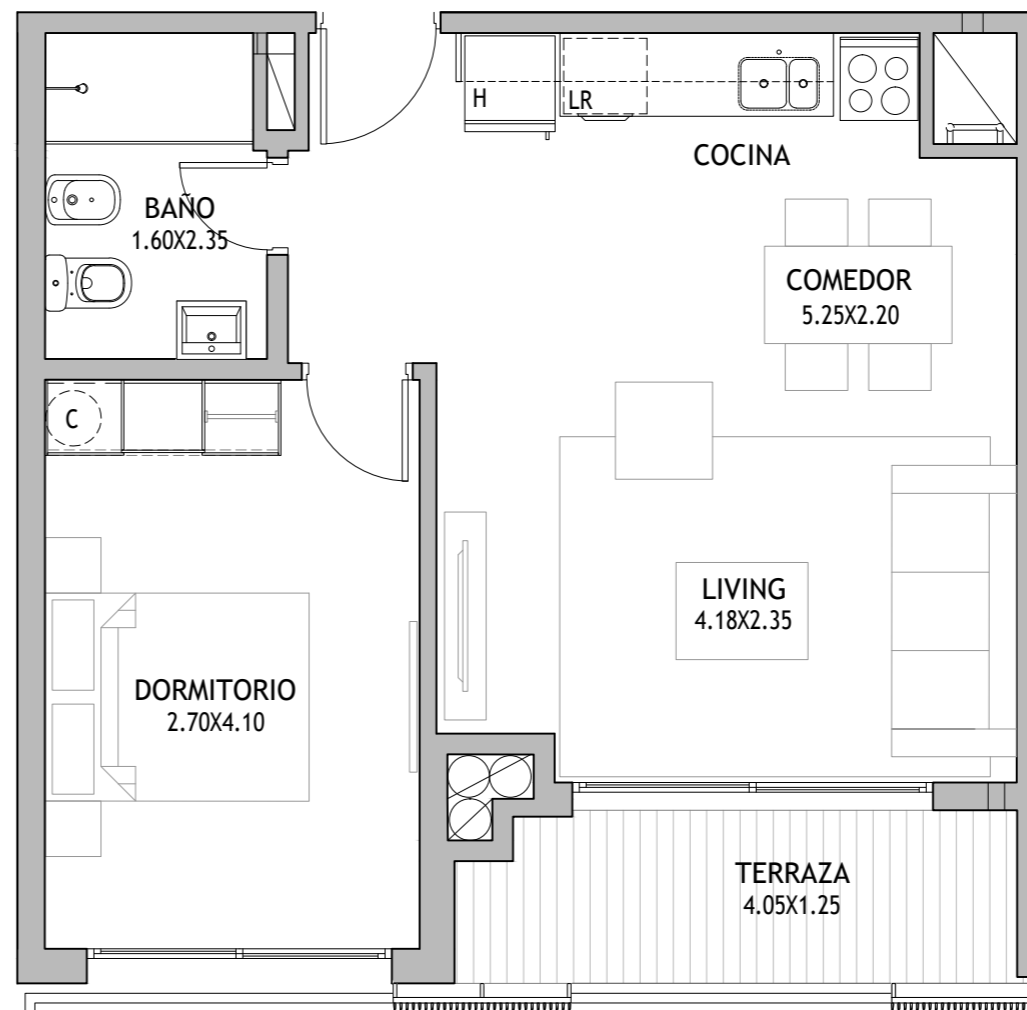

PISO 4
Apartamento
D406

ÁREA TOTAL: 54,86 m²

Cubierta: 44,60 m²

Terraza: 5,96 m²

Áreas comunes: 4,30 m²

1 Dormitorio

Medidas según criterio APPCU.

Las medidas, superficies y proporciones expresadas en el plano son aproximadas y han sido volcadas solo a fines indicativos. Las medidas finales serán las que surjan de la medición en la obra y estarán de acuerdo de los planos aprobadas por la autoridad competente