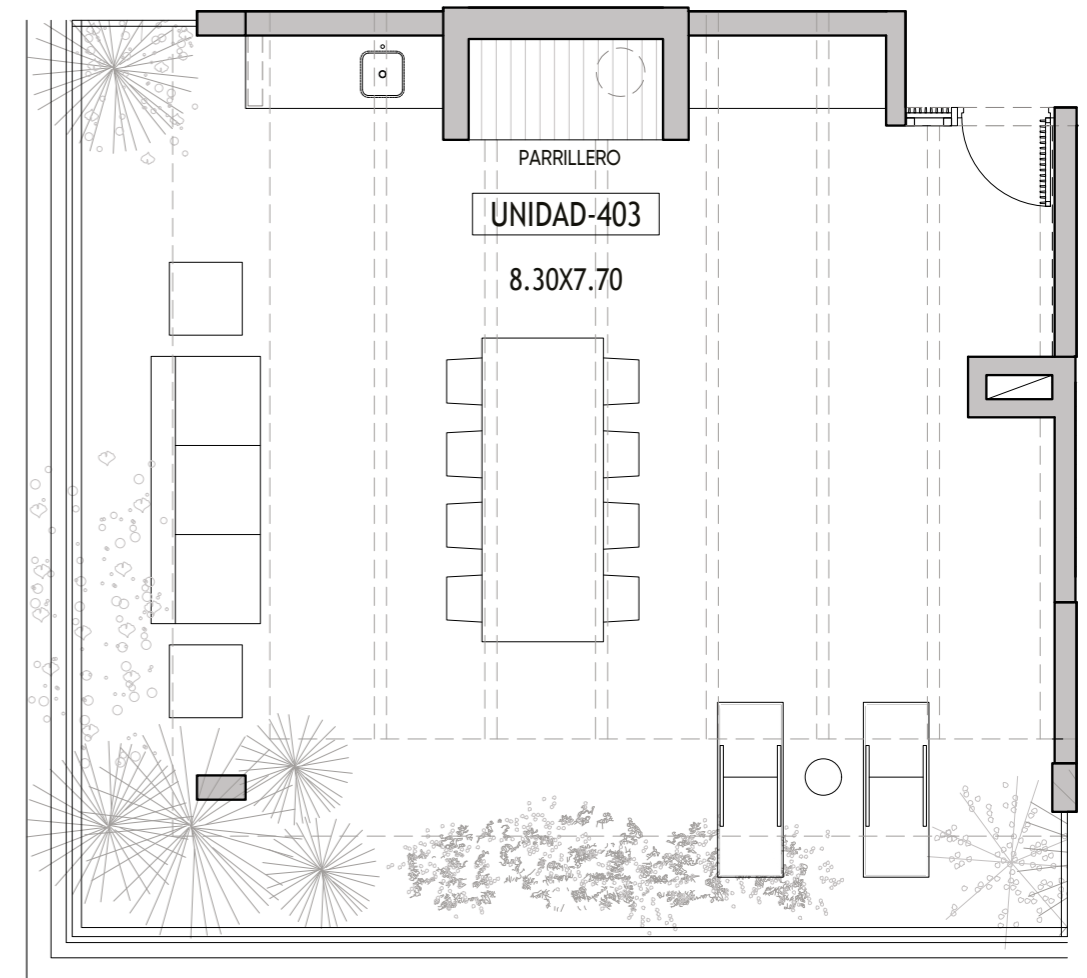

PISO 4

Apartamento D403

ÁREA TOTAL: 70,41 m²

Cubierta: 58,21 m²

Terraza: 6,76 m²

Áreas comunes: 5,44 m²

Barbacoa: 58 m²

2 Dormitorios

Medidas según criterio APPCU.

Las medidas, superficies y proporciones expresadas en el plano son aproximadas y han sido volcadas solo a fines indicativos. Las medidas finales serán las que surjan de la medición en la obra y estarán de acuerdo de los planos aprobadas por la autoridad competente