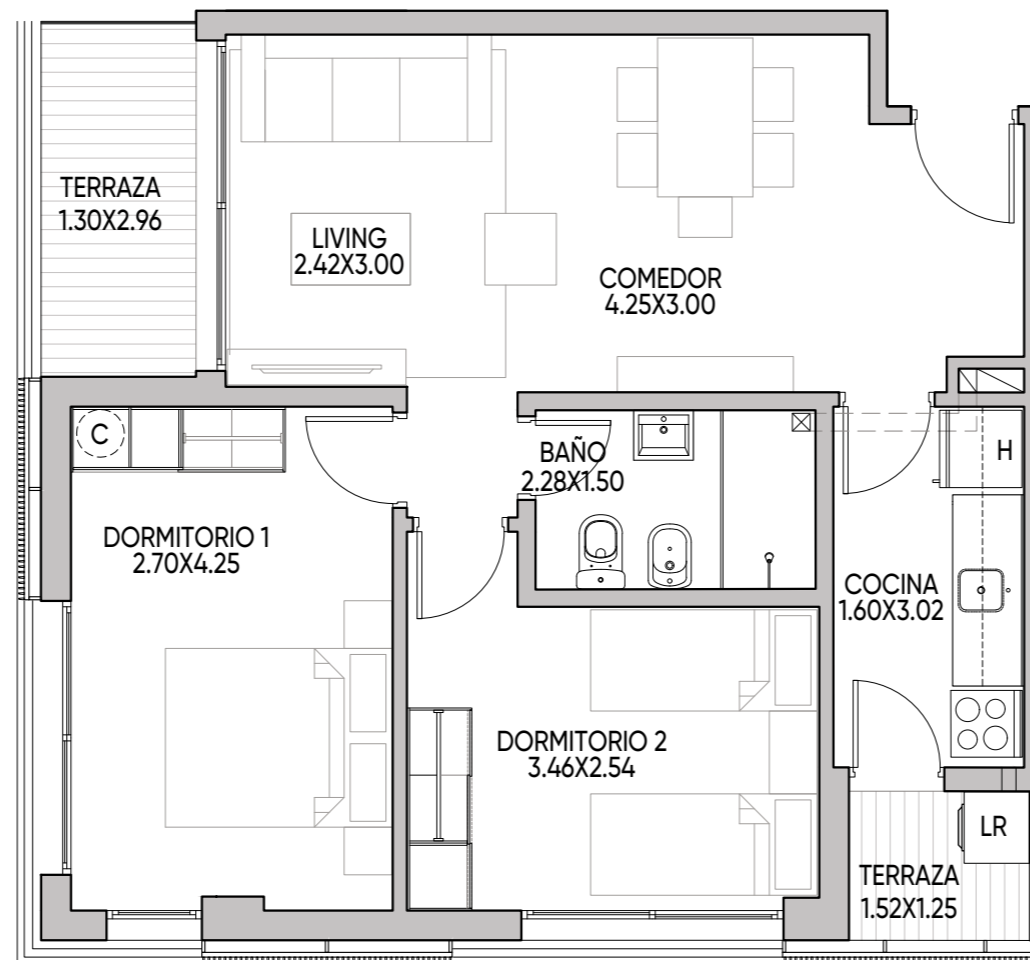

PISO 4

Apartamento D403

ÁREA TOTAL: 70,41 m²

Cubierta: 58,21 m²

Terraza: 6,76 m²

Áreas comunes: 5,44 m²

Barbacoa: 58 m²

2 Dormitorios

Medidas según criterio APPCU.

Las medidas, superficies y proporciones expresadas en el plano son aproximadas y han sido volcadas solo a fines indicativos. Las medidas finales serán las que surjan de la medición en la obra y estarán de acuerdo de los planos aprobadas por la autoridad competente