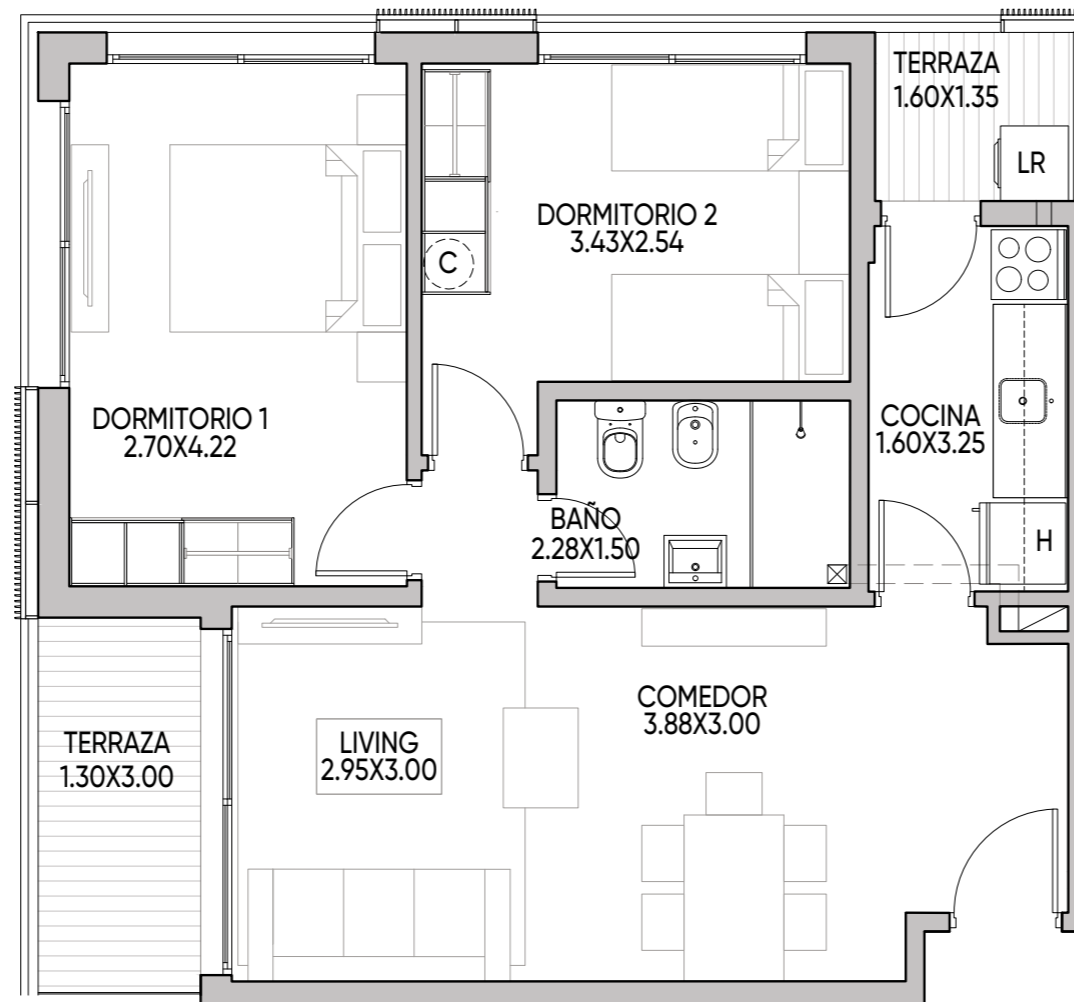

PISO 4

Apartamento D402

ÁREA TOTAL: 70,04 m²

Cubierta: 57,53 m²

Terraza: 7,10 m²

Áreas comunes: 5,41 m²

Barbacoa: 58 m²

2 Dormitorios

Medidas según criterio APPCU.

Las medidas, superficies y proporciones expresadas en el plano son aproximadas y han sido volcadas solo a fines indicativos. Las medidas finales serán las que surjan de la medición en la obra y estarán de acuerdo de los planos aprobadas por la autoridad competente