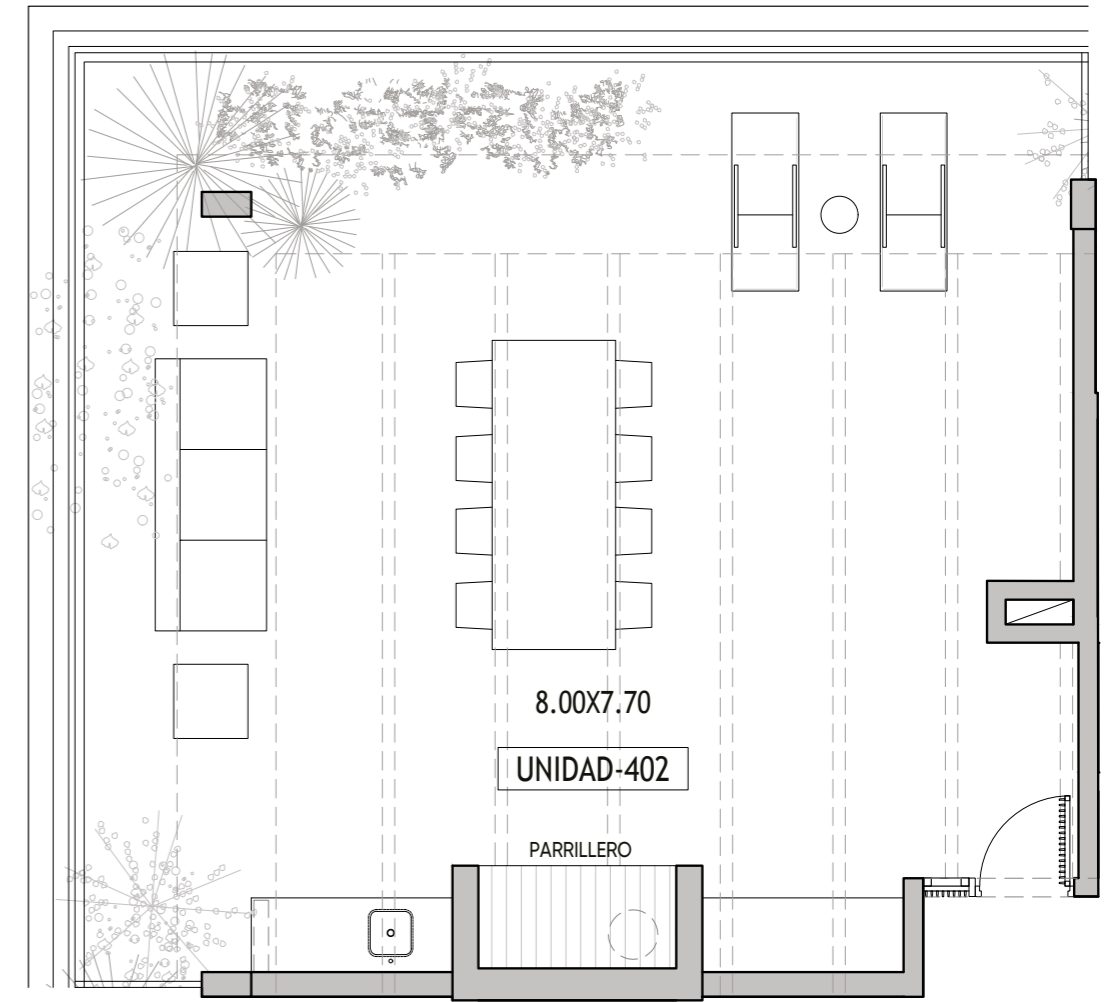

PISO 4

Apartamento D402

ÁREA TOTAL: 70,04 m²

Cubierta: 57,53 m²

Terraza: 7,10 m²

Áreas comunes: 5,41 m²

Barbacoa: 58 m²

2 Dormitorios

Medidas según criterio APPCU.

Las medidas, superficies y proporciones expresadas en el plano son aproximadas y han sido volcadas solo a fines indicativos. Las medidas finales serán las que surjan de la medición en la obra y estarán de acuerdo de los planos aprobadas por la autoridad competente