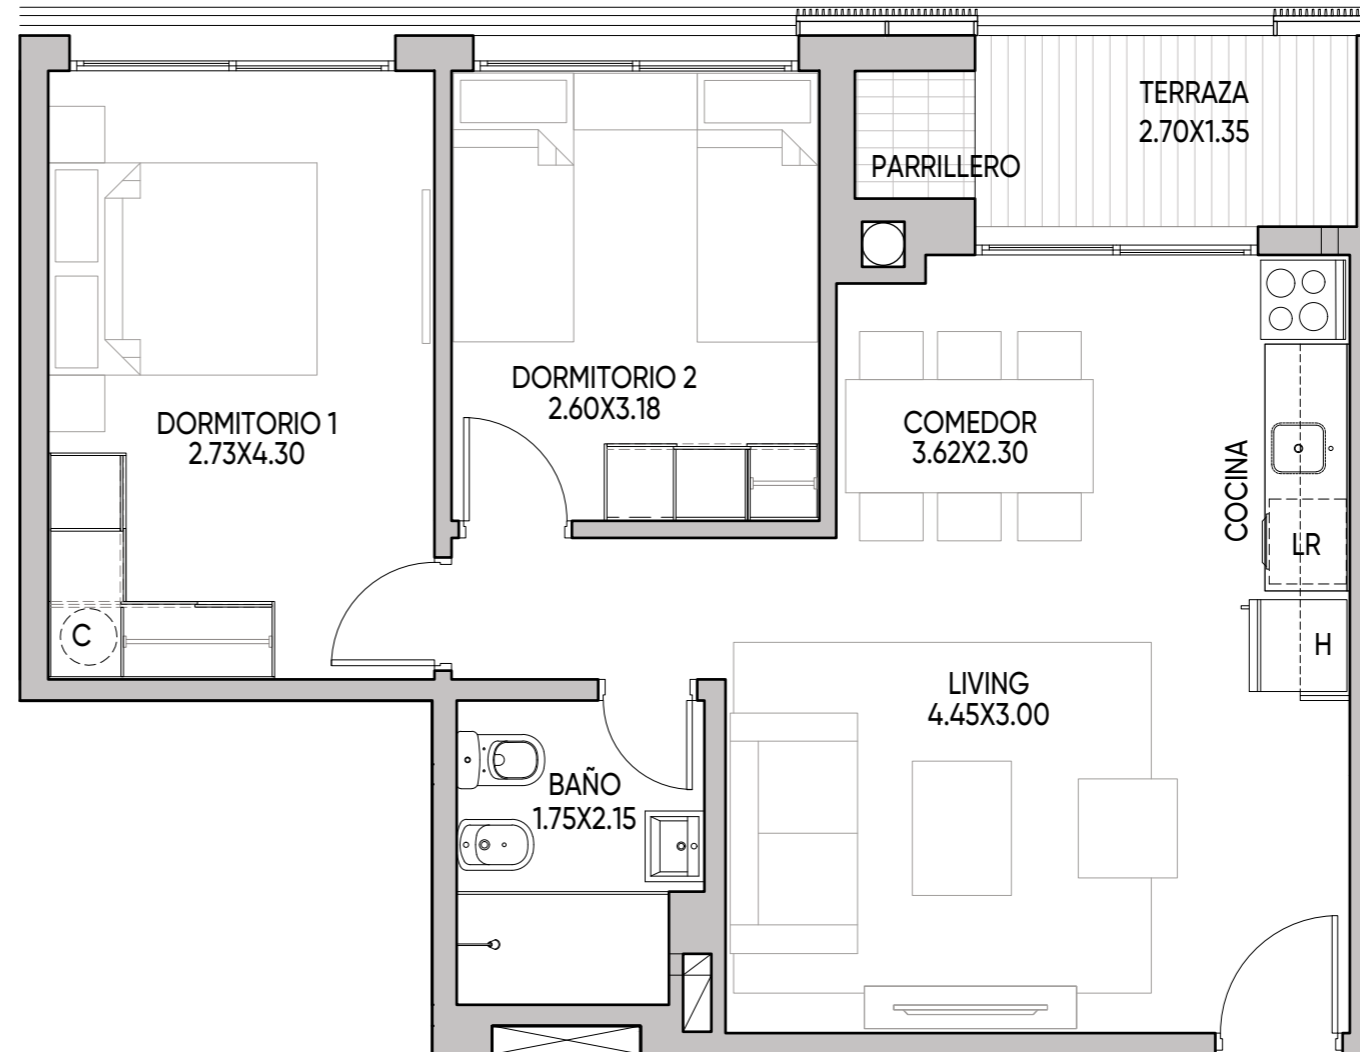

PISO 2

Apartamento D209

ÁREA TOTAL: 64,90 m²

Cubierta: 55,65 m²

Terraza: 4,24 m²

Áreas comunes: 5,01 m²

Parillero: Si

2 Dormitorios

Medidas según criterio APPCU.

Las medidas, superficies y proporciones expresadas en el plano son aproximadas y han sido volcadas solo a fines indicativos. Las medidas finales serán las que surjan de la medición en la obra y estarán de acuerdo de los planos aprobadas por la autoridad competente