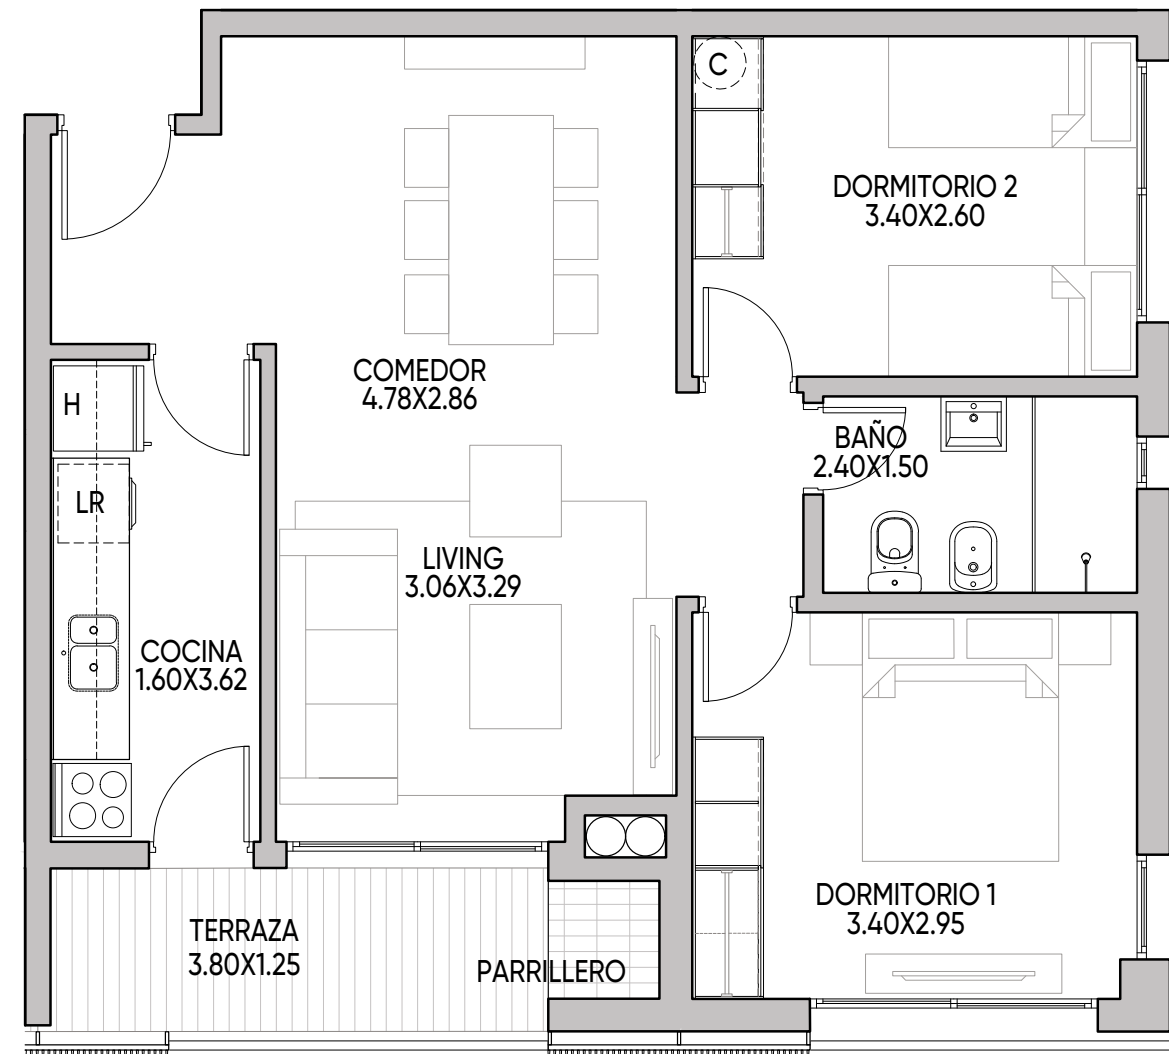

PISO 2 A 3 Apartamentos D207-D307

ÁREA TOTAL: 72,99 m²

Cubierta: 60,89 m²

Terraza: 5,64 m²

Áreas comunes: 6,46 m²

Parillero: Si

2 Dormitorios

Medidas según criterio APPCU.

Las medidas, superficies y proporciones expresadas en el plano son aproximadas y han sido volcadas solo a fines indicativos. Las medidas finales serán las que surjan de la medición en la obra y estarán de acuerdo de los planos aprobadas por la autoridad competente