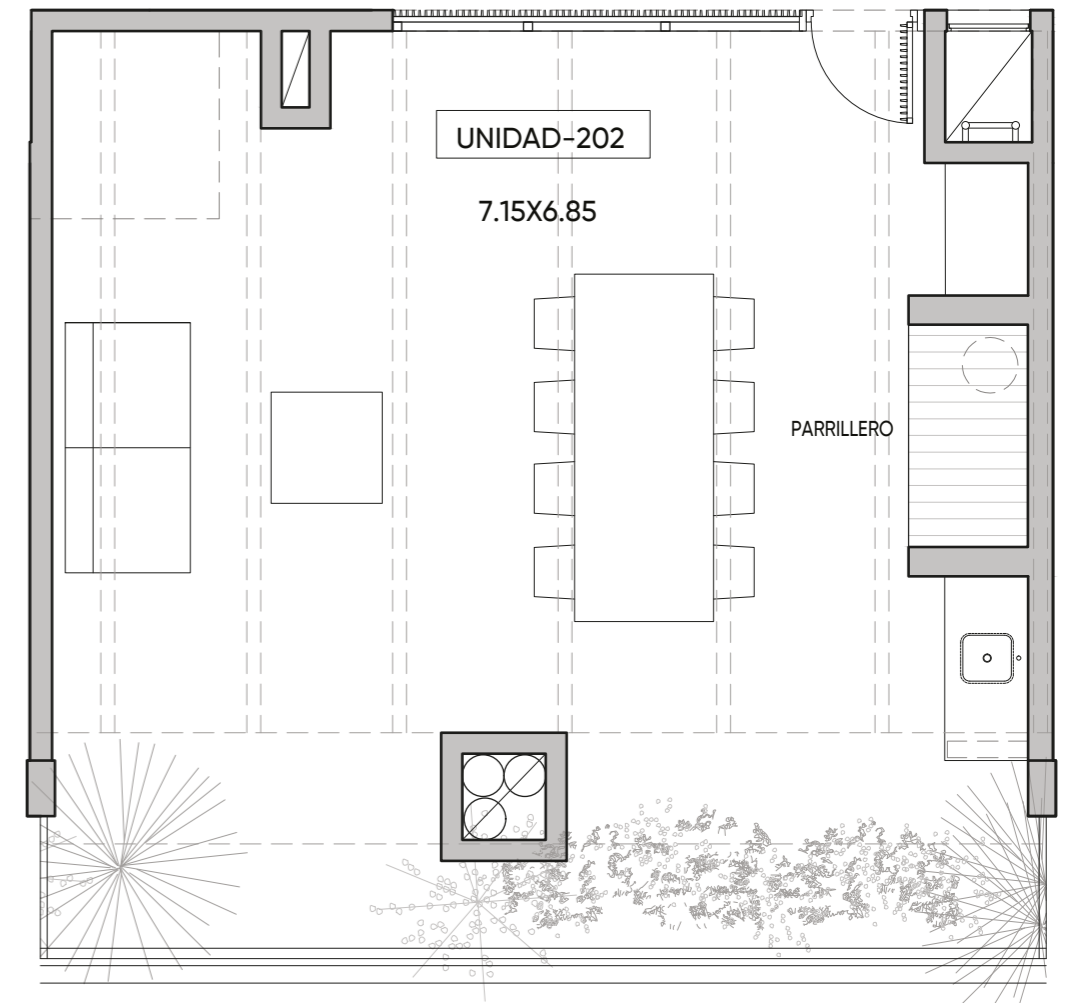

PISO 2 A 3

Apartamento D202

ÁREA TOTAL: 70,04 m²

Cubierta: 57,53 m²

Terraza: 7,10 m²

Áreas comunes: 5,41 m²

Barbacoa: 46 m²

2 Dormitorios

Medidas según criterio APPCU.

Las medidas, superficies y proporciones expresadas en el plano son aproximadas y han sido volcadas solo a fines indicativos. Las medidas finales serán las que surjan de la medición en la obra y estarán de acuerdo de los planos aprobadas por la autoridad competente