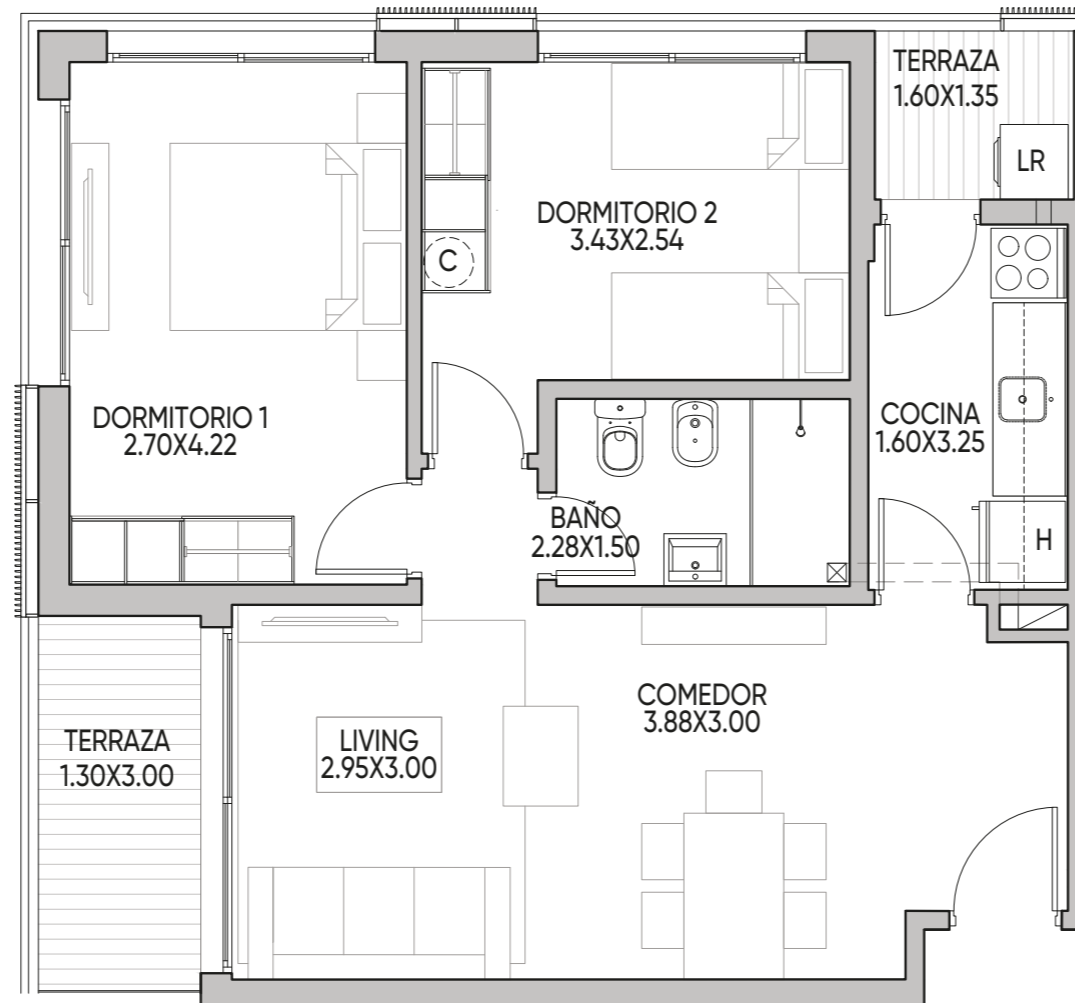

PISO 2 A 3

Apartamento D202

ÁREA TOTAL: 70,04 m²

Cubierta: 57,53 m²

Terraza: 7,10 m²

Áreas comunes: 5,41 m²

Barbacoa: 46 m²

2 Dormitorios

Medidas según criterio APPCU.

Las medidas, superficies y proporciones expresadas en el plano son aproximadas y han sido volcadas solo a fines indicativos. Las medidas finales serán las que surjan de la medición en la obra y estarán de acuerdo de los planos aprobadas por la autoridad competente