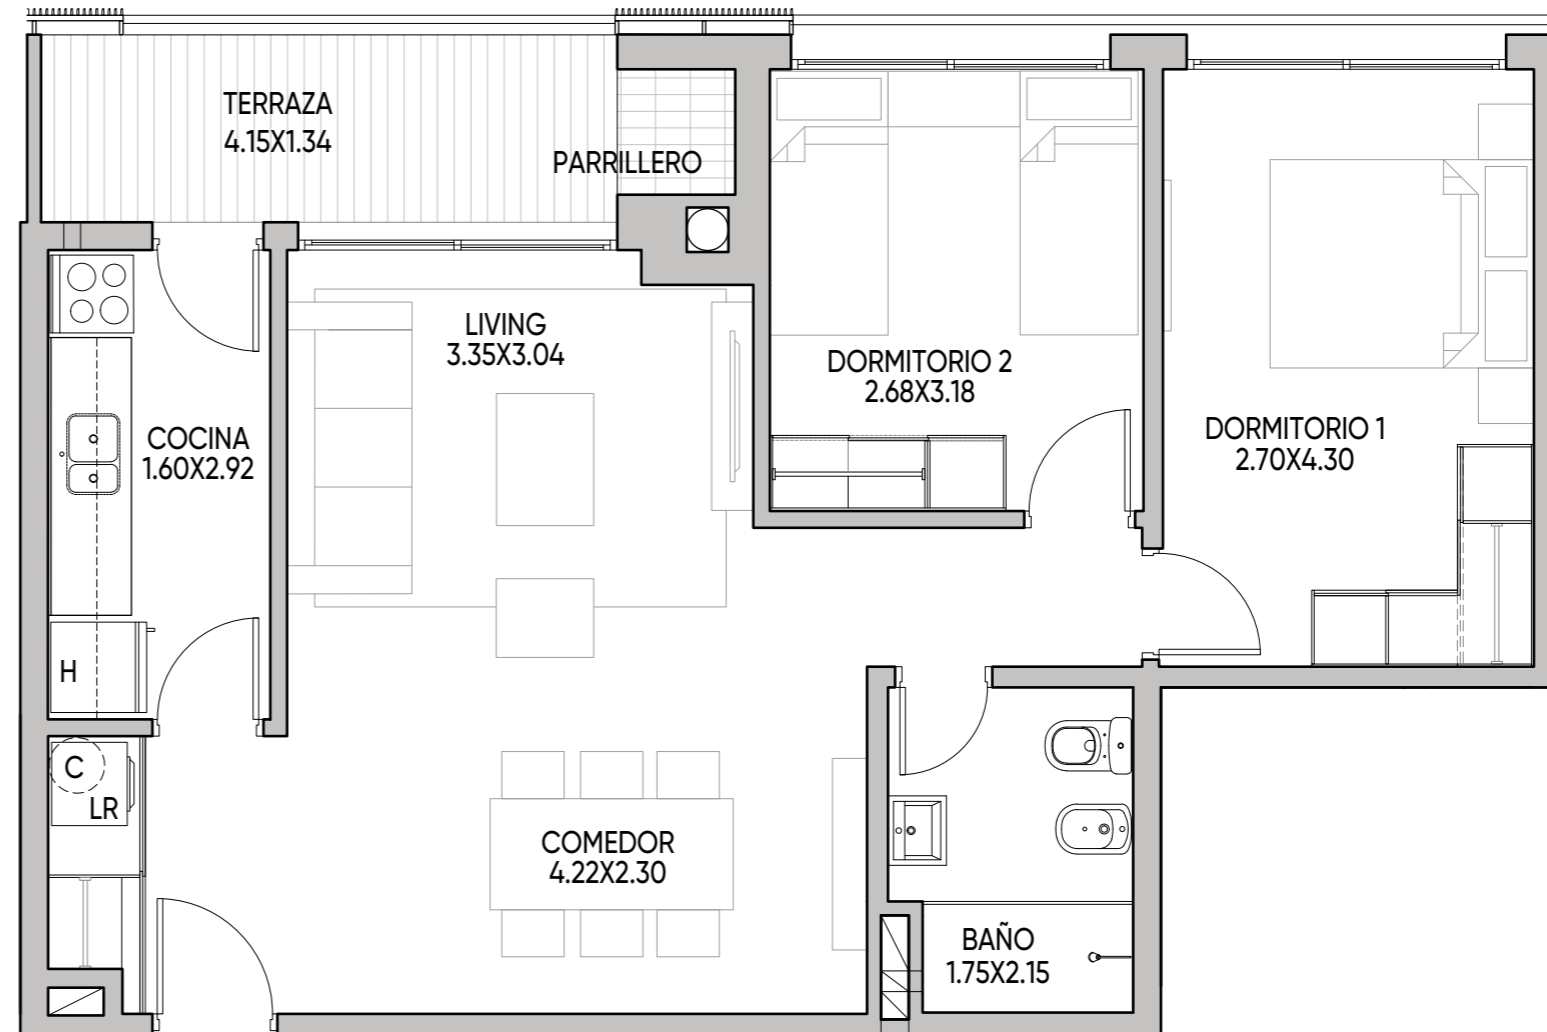

PISO 2

Apartamento D201

ÁREA TOTAL: 77,23 m²

Cubierta: 64,76 m²

Terraza: 6,50 m²

Áreas comunes: 5,97 m²

Parillero: Si

2 Dormitorios

Medidas según criterio APPCU.

Las medidas, superficies y proporciones expresadas en el plano son aproximadas y han sido volcadas solo a fines indicativos. Las medidas finales serán las que surjan de la medición en la obra y estarán de acuerdo de los planos aprobadas por la autoridad competente