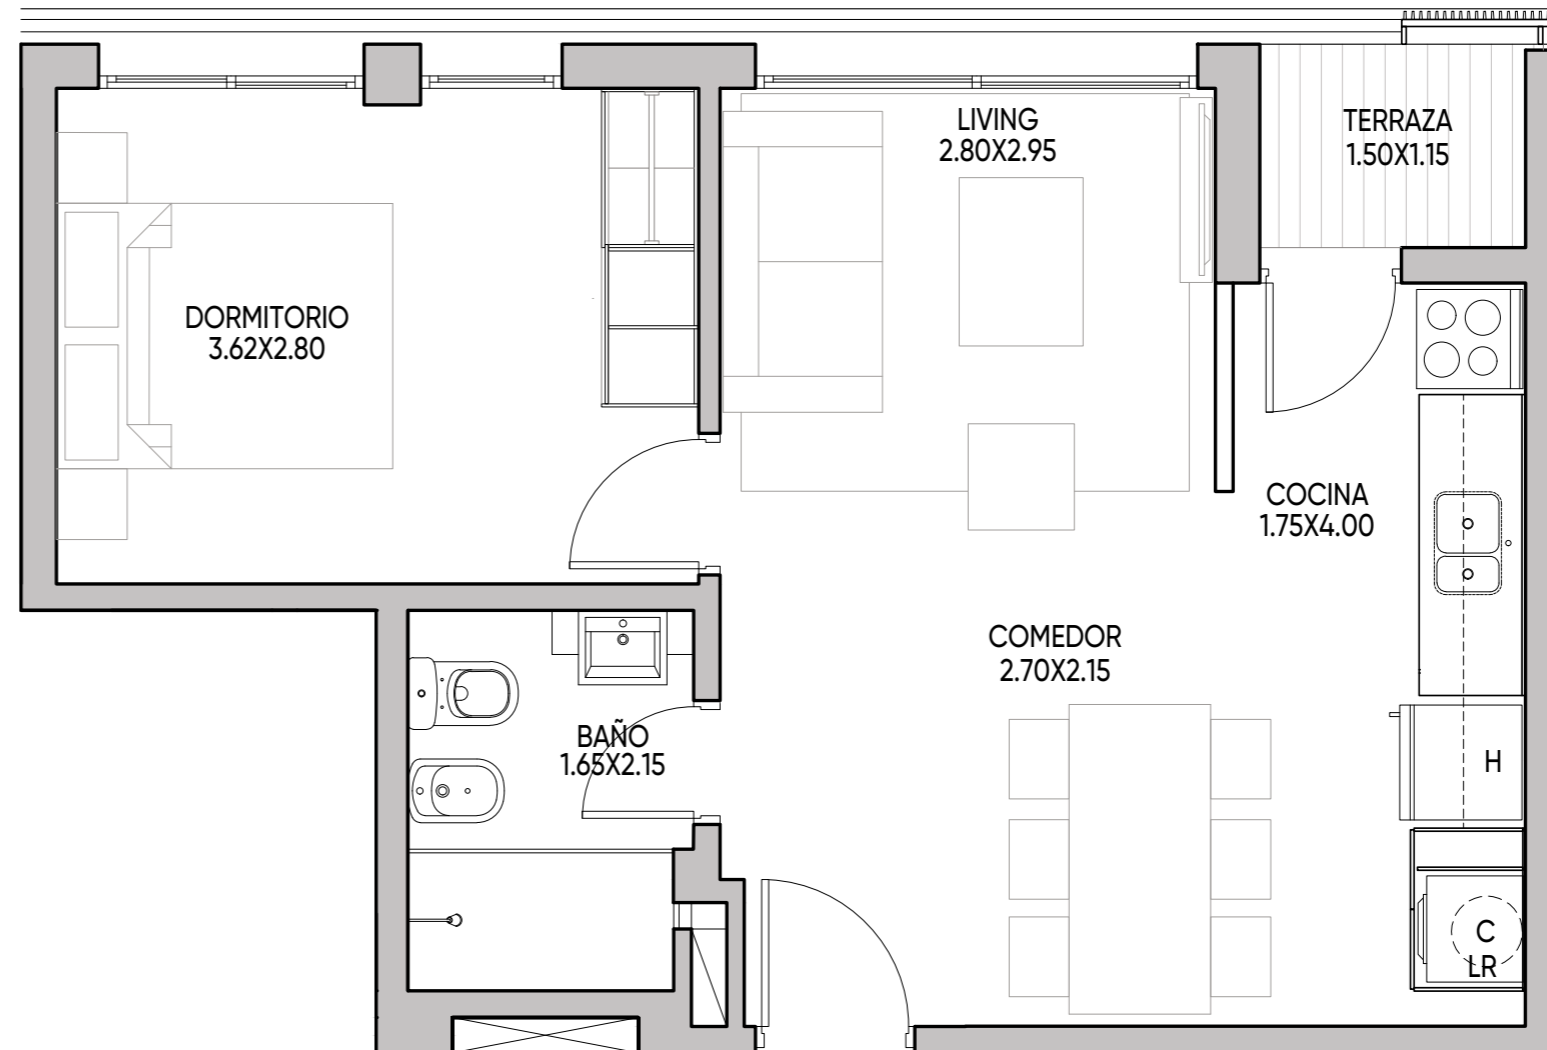

PISO 1

Apartamento D109

ÁREA TOTAL: 46,88 m²

Cubierta: 40,53 m²

Terraza: 2,15 m²

Áreas comunes: 4,20 m²

Parillero: No

1 Dormitorio

Medidas según criterio APPCU.

Las medidas, superficies y proporciones expresadas en el plano son aproximadas y han sido volcadas solo a fines indicativos. Las medidas finales serán las que surjan de la medición en la obra y estarán de acuerdo de los planos aprobadas por la autoridad competente