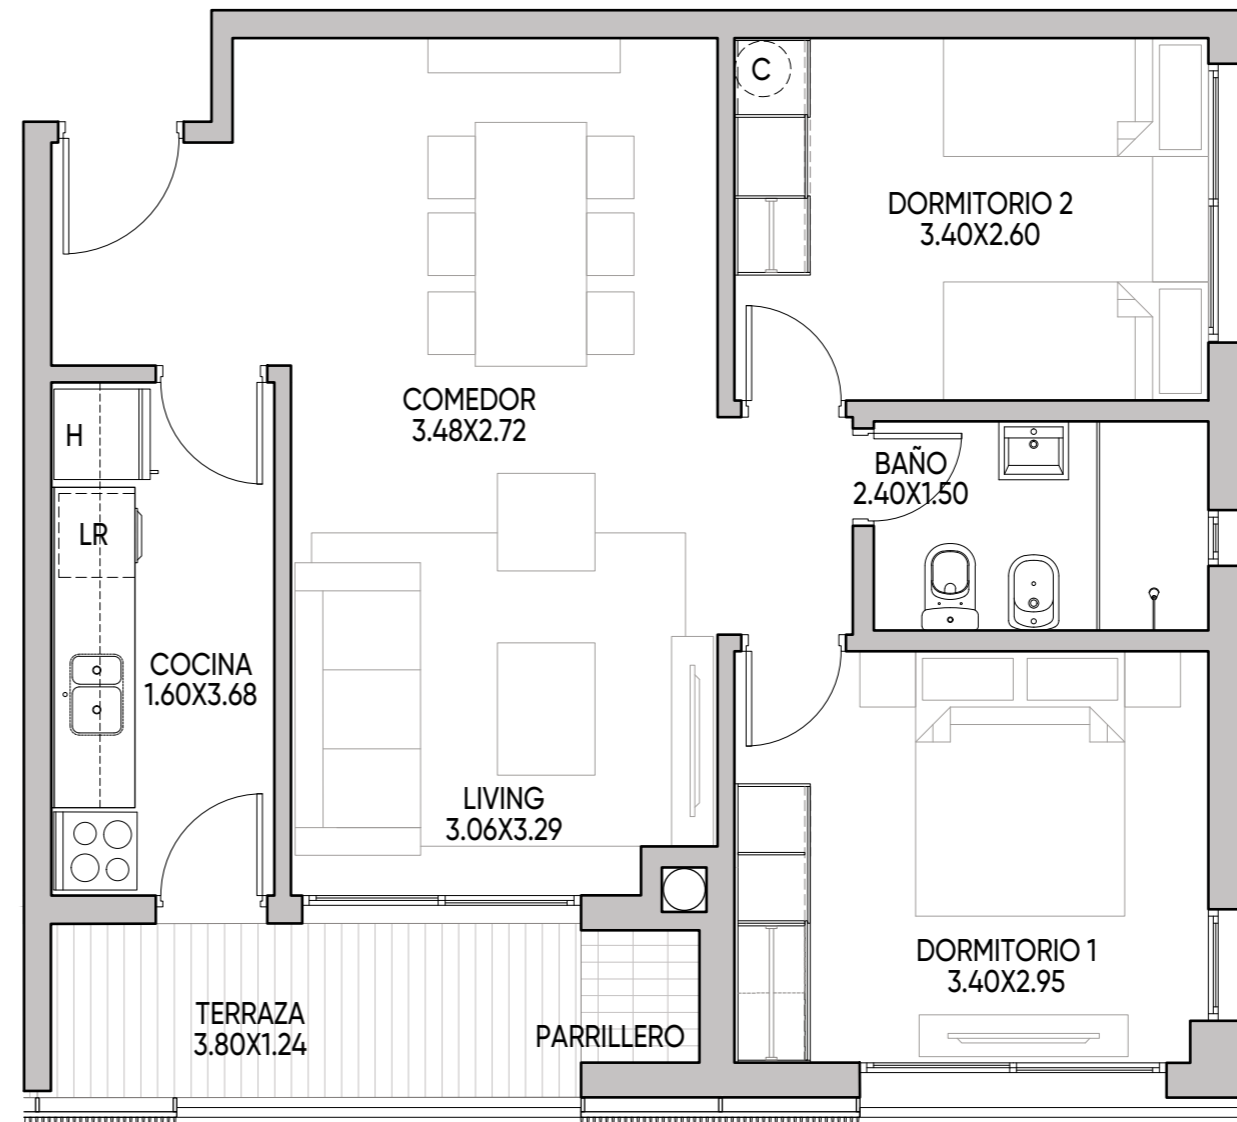

PISO 1

Apartamento D107

ÁREA TOTAL: 72,99 m²

Cubierta: 60,89 m²

Terraza: 5,64 m²

Áreas comunes: 6,46 m²

Parillero: Si

2 Dormitorios

Medidas según criterio APPCU.

Las medidas, superficies y proporciones expresadas en el plano son aproximadas y han sido volcadas solo a fines indicativos. Las medidas finales serán las que surjan de la medición en la obra y estarán de acuerdo de los planos aprobadas por la autoridad competente