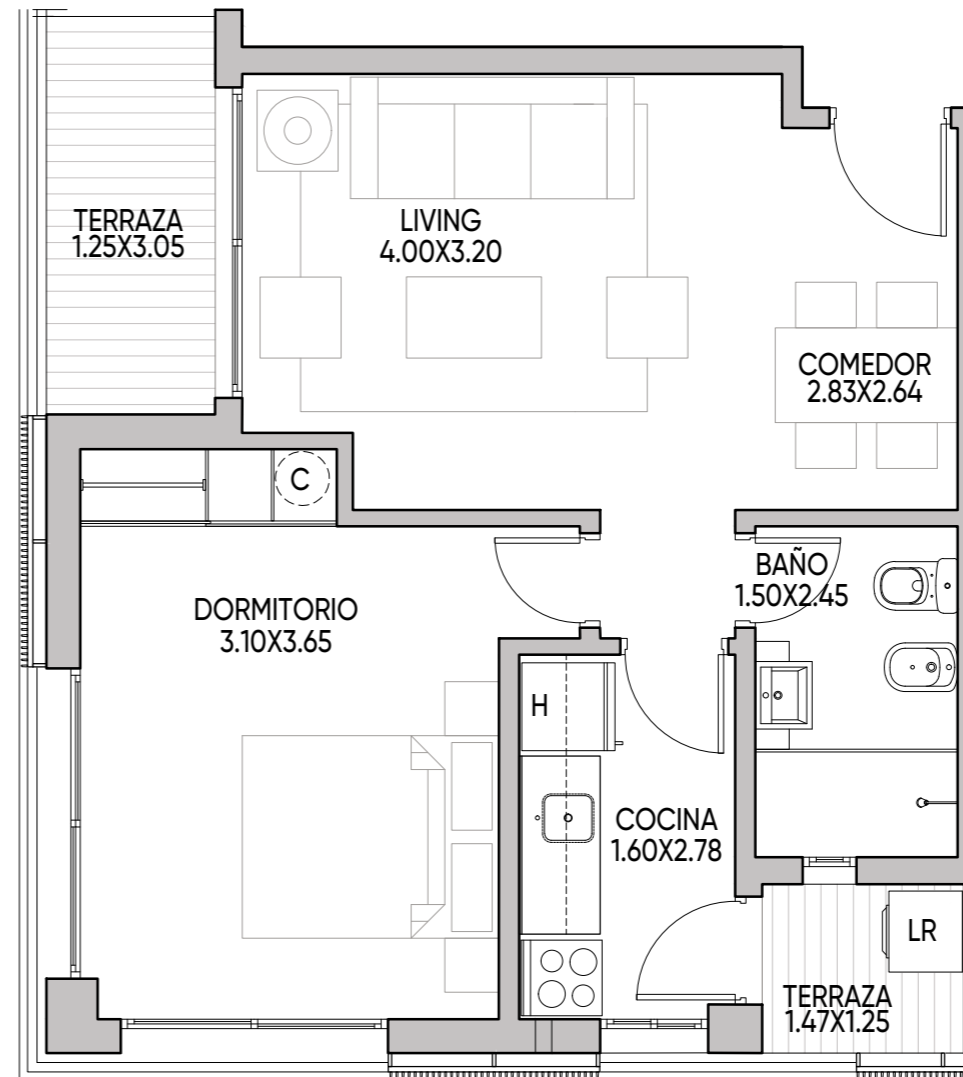

PISO 1

Apartamento D103

ÁREA TOTAL: 56,32 m²

Cubierta: 44,69 m²

Terraza: 6,63 m²

Áreas comunes: 5,00 m²

Parillero: No

1 Dormitorio

Medidas según criterio APPCU.

Las medidas, superficies y proporciones expresadas en el plano son aproximadas y han sido volcadas solo a fines indicativos. Las medidas finales serán las que surjan de la medición en la obra y estarán de acuerdo de los planos aprobadas por la autoridad competente