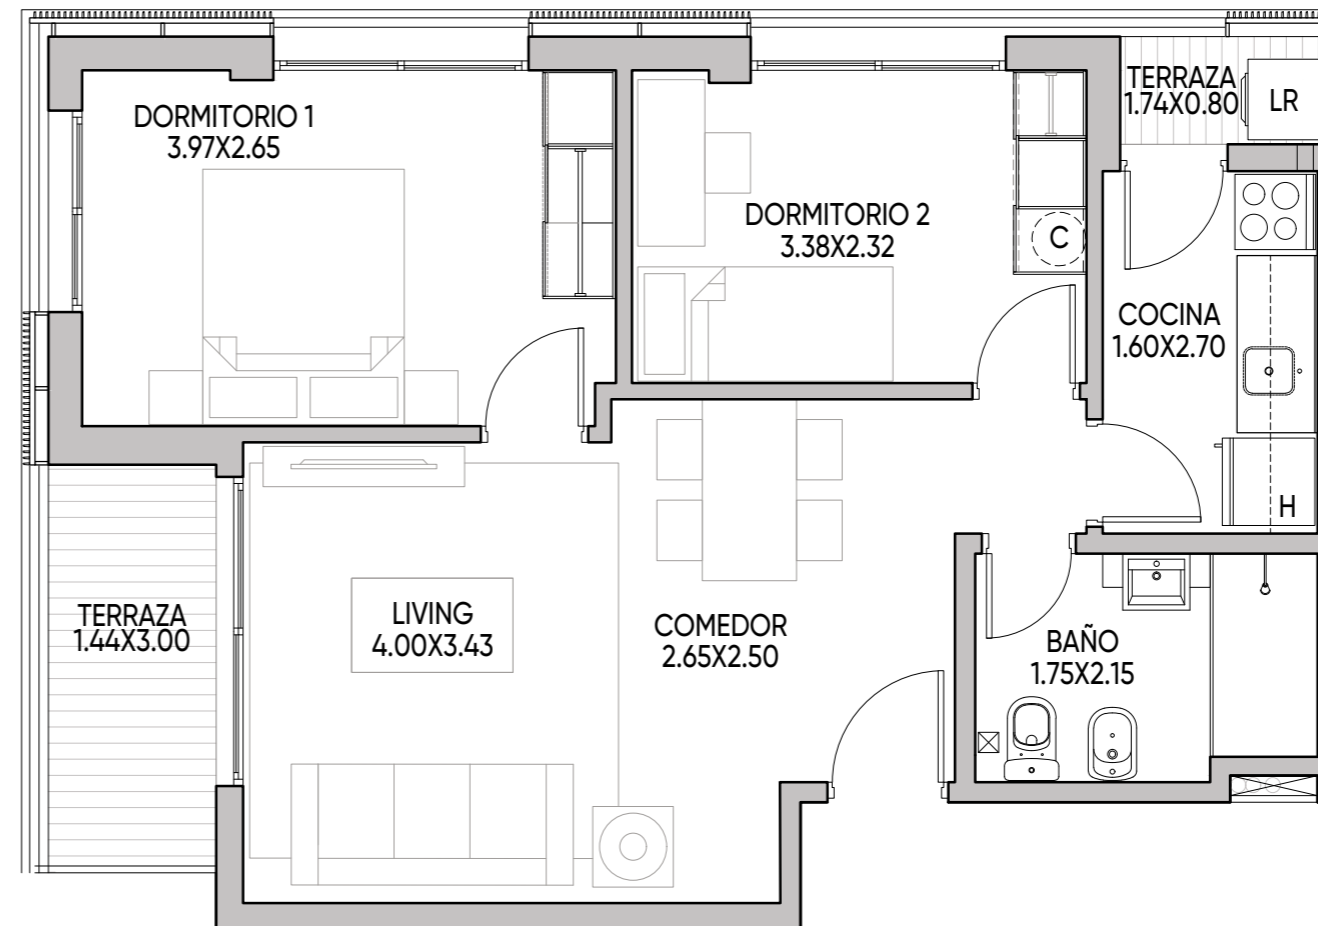

PISO 1

Apartamento D102

ÁREA TOTAL: 64,01 m²

Cubierta: 52,28 m²

Terraza: 6,01 m²

Áreas comunes: 5,72 m²

Parillero: No

2 Dormitorios

Medidas según criterio APPCU.

Las medidas, superficies y proporciones expresadas en el plano son aproximadas y han sido volcadas solo a fines indicativos. Las medidas finales serán las que surjan de la medición en la obra y estarán de acuerdo de los planos aprobadas por la autoridad competente