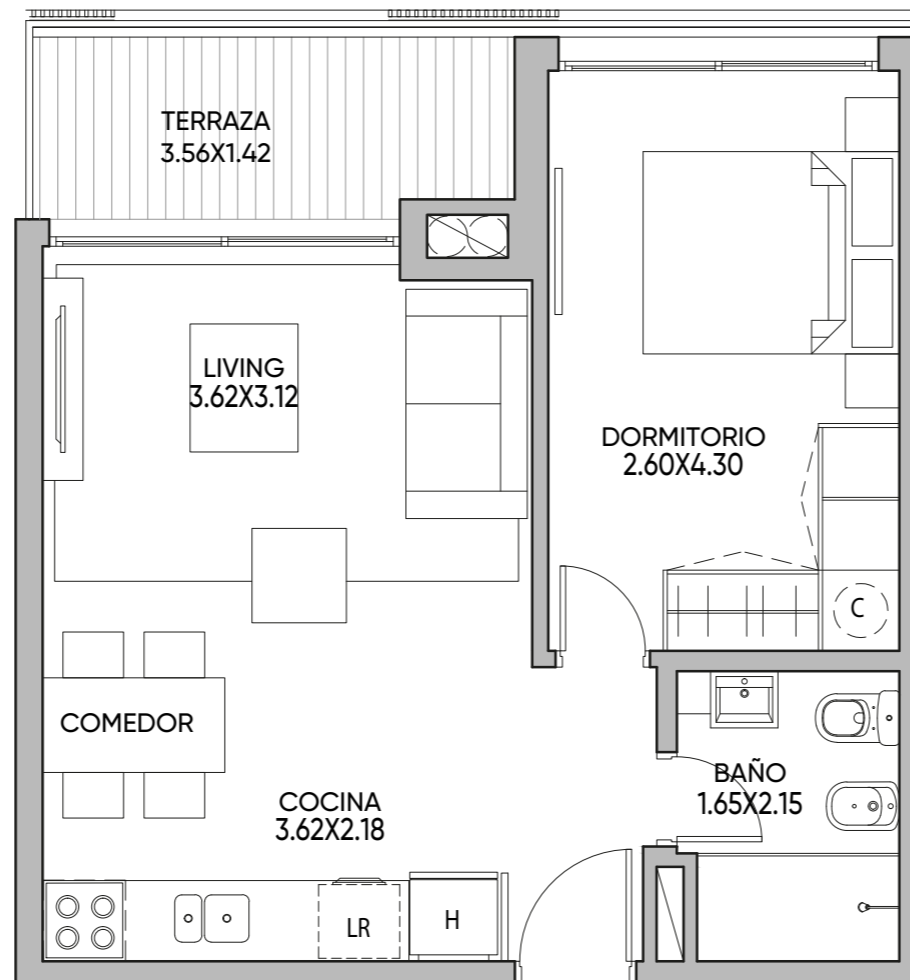

PISO 4

Apartamento C409

ÁREA TOTAL: 51.16 m²

Cubierta: 41.70 m²

Terraza: 5.45 m²

Áreas comunes: 4.01 m²

Barbacoa: 38 m²

1 Dormitorio

Barbacoa de uso exclusivo en terraza piso 5

Medidas según criterio APPCU.

Las medidas, superficies y proporciones expresadas en el plano son aproximadas y han sido volcadas solo a fines indicativos. Las medidas finales serán las que surjan de la medición en la obra y estarán de acuerdo de los planos aprobadas por la autoridad competente