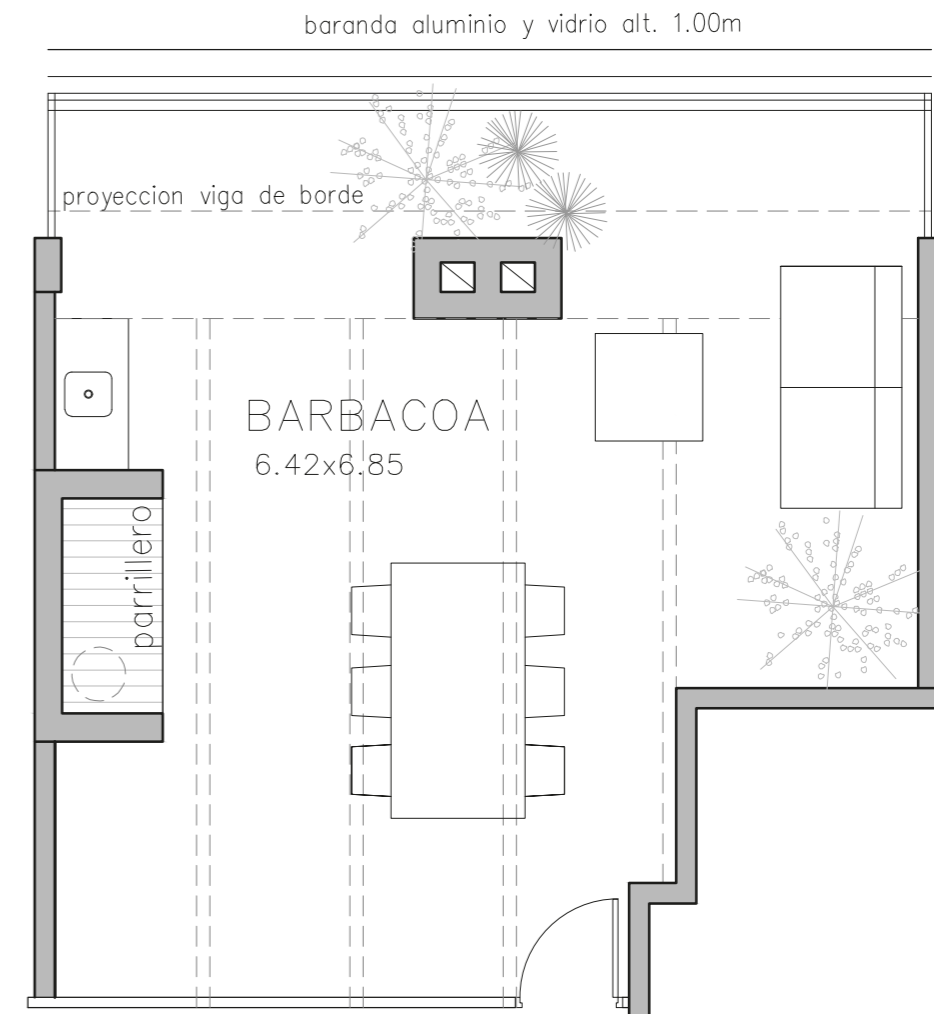

PISO 4

Apartamento C409

ÁREA TOTAL: 51.16 m²

Cubierta: 41.70 m²

Terraza: 5.45 m²

Áreas comunes: 4.01 m²

Barbacoa: 38 m²

1 Dormitorio

Barbacoa de uso exclusivo en terraza piso 5

Medidas según criterio APPCU.

Las medidas, superficies y proporciones expresadas en el plano son aproximadas y han sido volcadas solo a fines indicativos. Las medidas finales serán las que surjan de la medición en la obra y estarán de acuerdo de los planos aprobadas por la autoridad competente