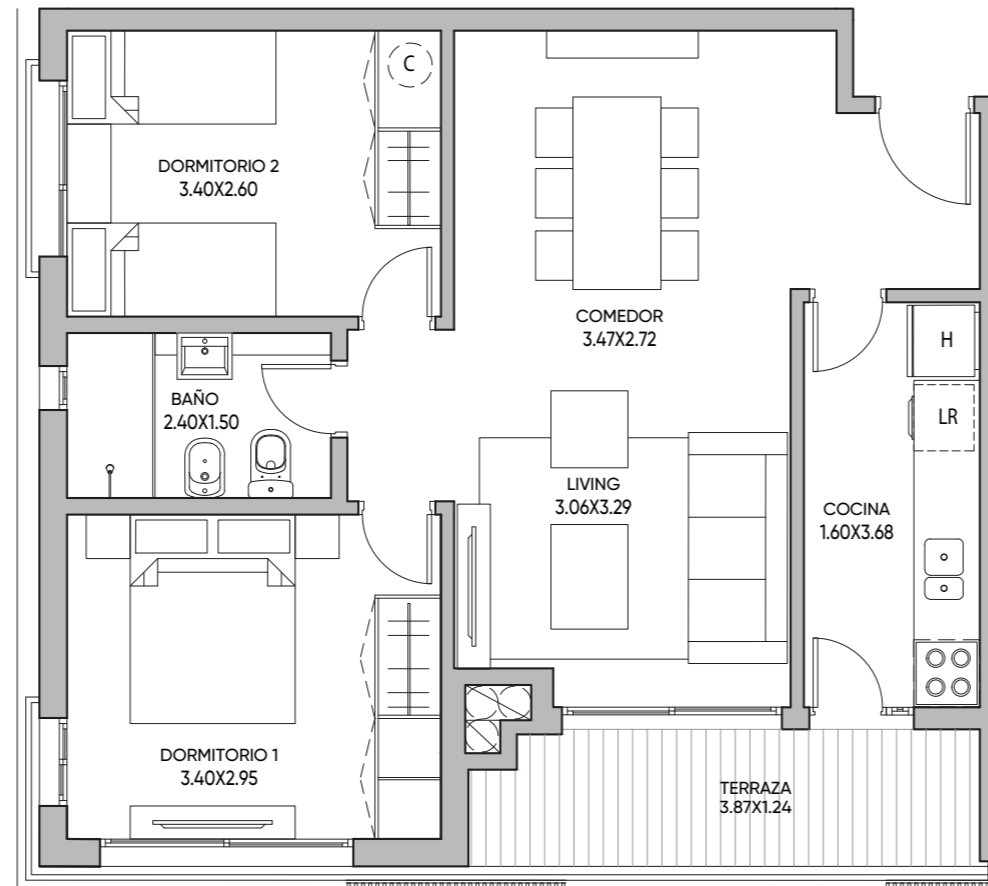

PISO 4

Apartamento C407

ÁREA TOTAL: 72.38 m²

Cubierta: 59.84 m²

Terraza: 6.87 m²

Áreas comunes: 5.67 m²

Barbacoa: 61 m²

2 Dormitorios

Barbacoa de uso exclusivo en terraza piso 5

Medidas según criterio APPCU.

Las medidas, superficies y proporciones expresadas en el plano son aproximadas y han sido volcadas solo a fines indicativos. Las medidas finales serán las que surjan de la medición en la obra y estarán de acuerdo de los planos aprobadas por la autoridad competente