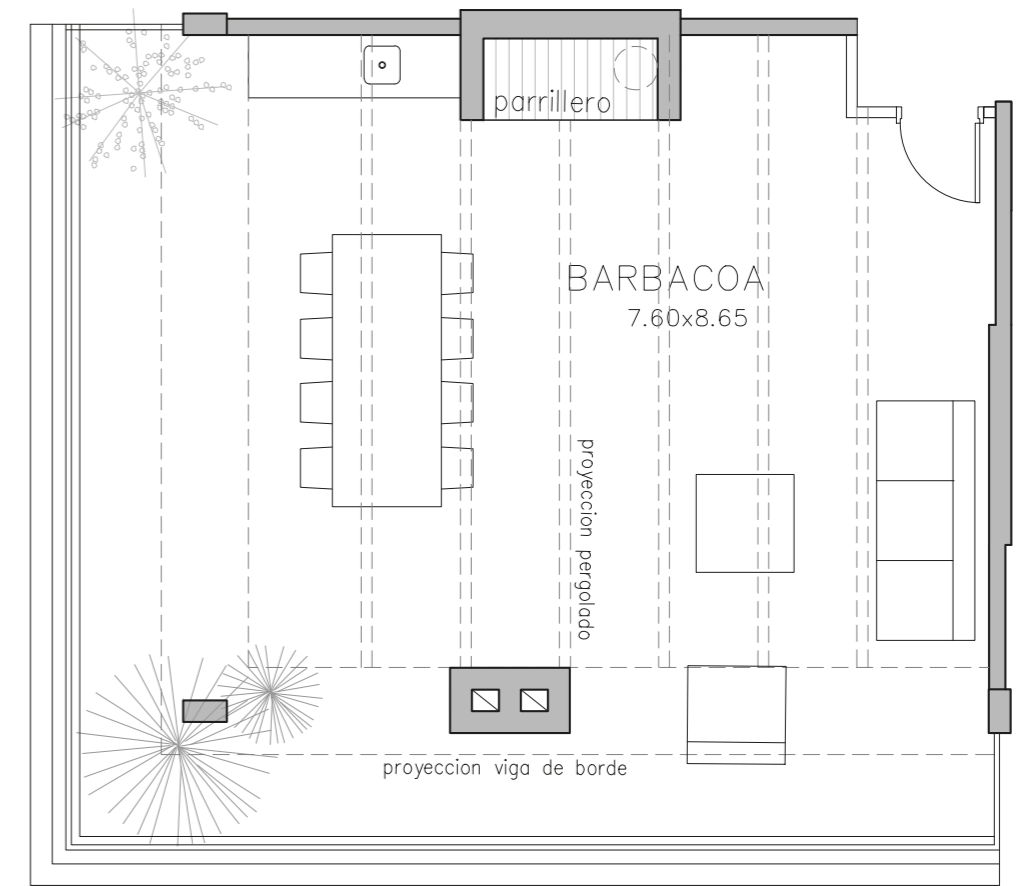

PISO 4

Apartamento C407

ÁREA TOTAL: 72.38 m²

Cubierta: 59.84 m²

Terraza: 6.87 m²

Áreas comunes: 5.67 m²

Barbacoa: 61 m²

2 Dormitorios

Barbacoa de uso exclusivo en terraza piso 5

Medidas según criterio APPCU.

Las medidas, superficies y proporciones expresadas en el plano son aproximadas y han sido volcadas solo a fines indicativos. Las medidas finales serán las que surjan de la medición en la obra y estarán de acuerdo de los planos aprobadas por la autoridad competente