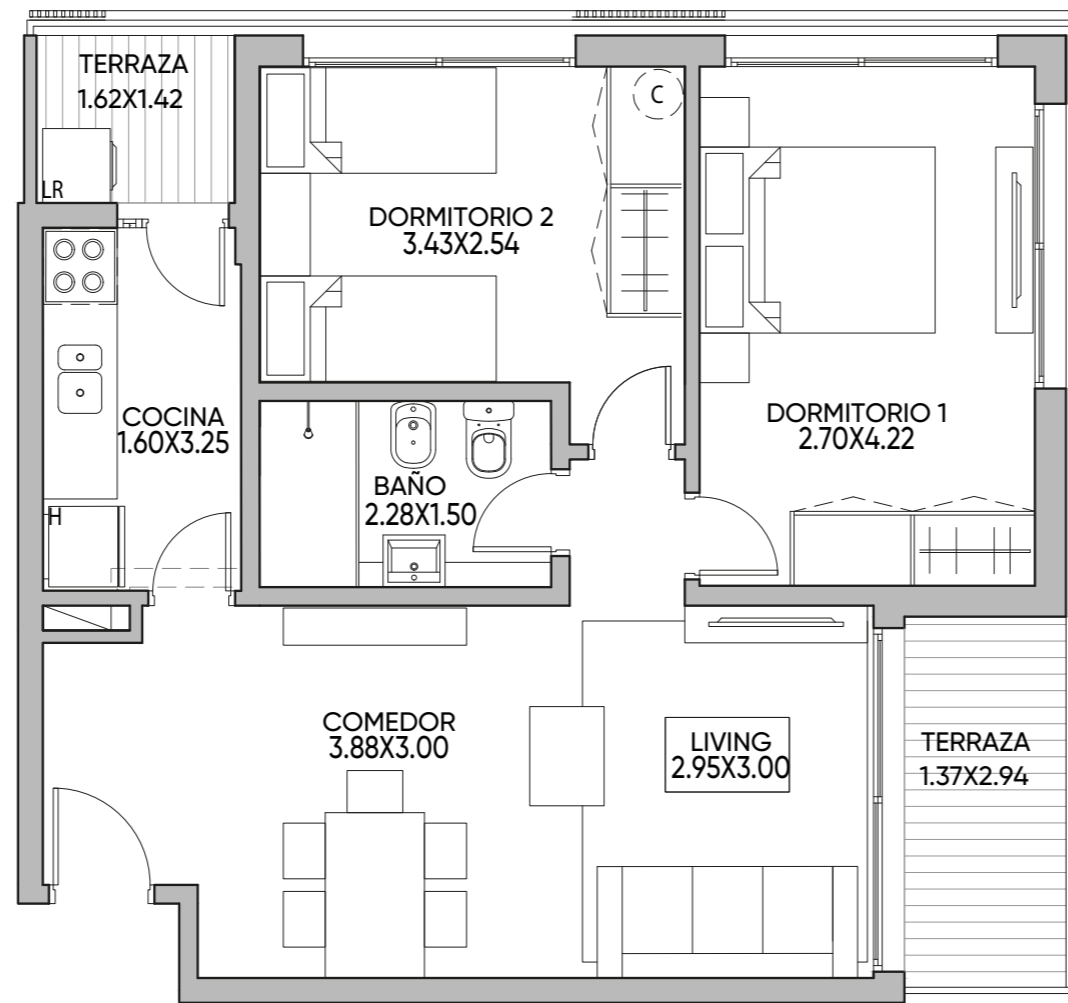

PISO 4

Apartamentos C402

ÁREA TOTAL: 70,04 m²

Cubierta: 57.53 m²

Terraza: 7.10 m²

Áreas comunes: 5,41 m²

Barbacoa: 58 m²

2 Dormitorios

Medidas según criterio APPCU.

Las medidas, superficies y proporciones expresadas en el plano son aproximadas y han sido volcadas solo a fines indicativos. Las medidas finales serán las que surjan de la medición en la obra y estarán de acuerdo de los planos aprobadas por la autoridad competente