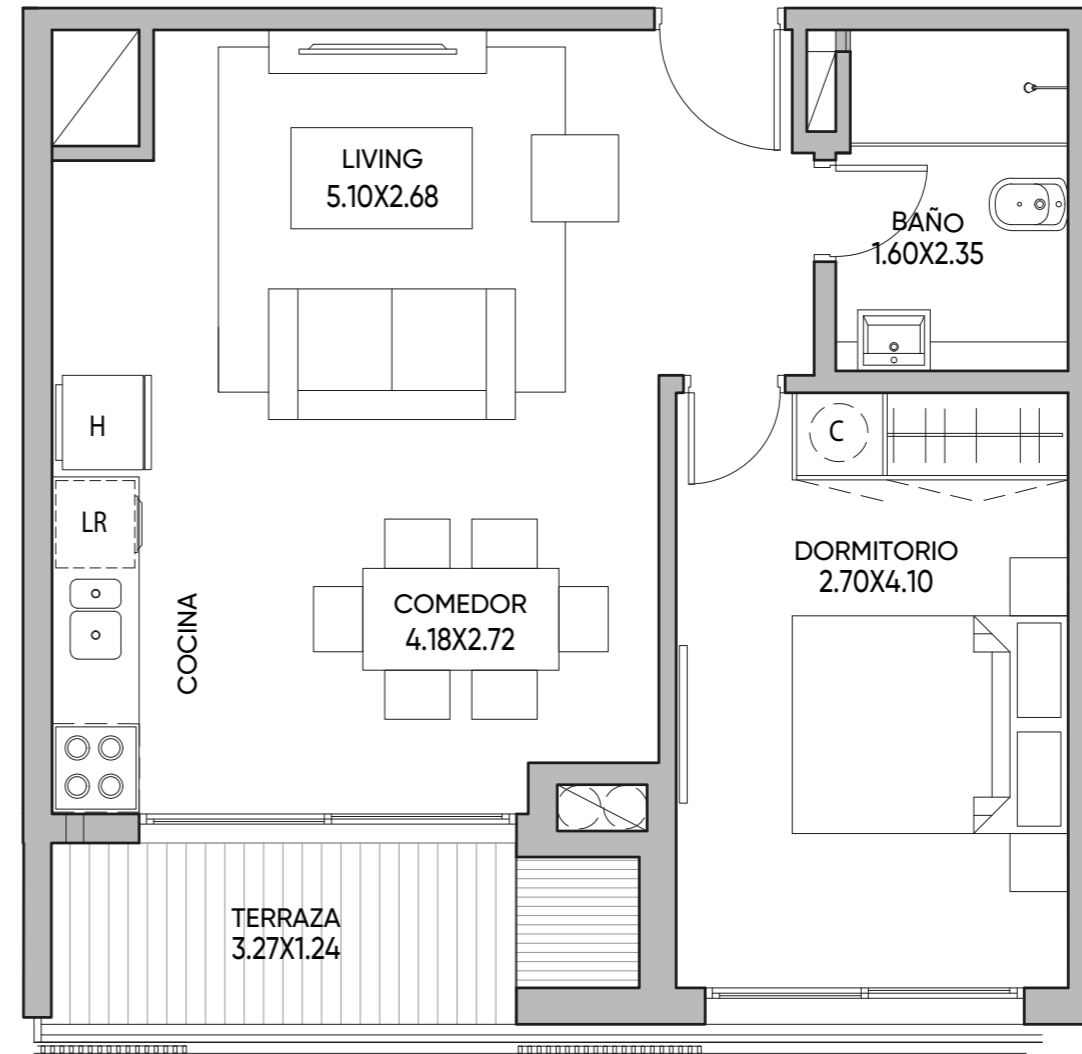

PISO 3

Apartamento C306

ÁREA TOTAL: 54,81 m²

Cubierta: 45,63 m²

Terraza: 4,78 m²

Áreas comunes: 4,40 m²

Parillero: Si

1 Dormitorio

Medidas según criterio APPCU.

Las medidas, superficies y proporciones expresadas en el plano son aproximadas y han sido volcadas solo a fines indicativos. Las medidas finales serán las que surjan de la medición en la obra y estarán de acuerdo de los planos aprobadas por la autoridad competente