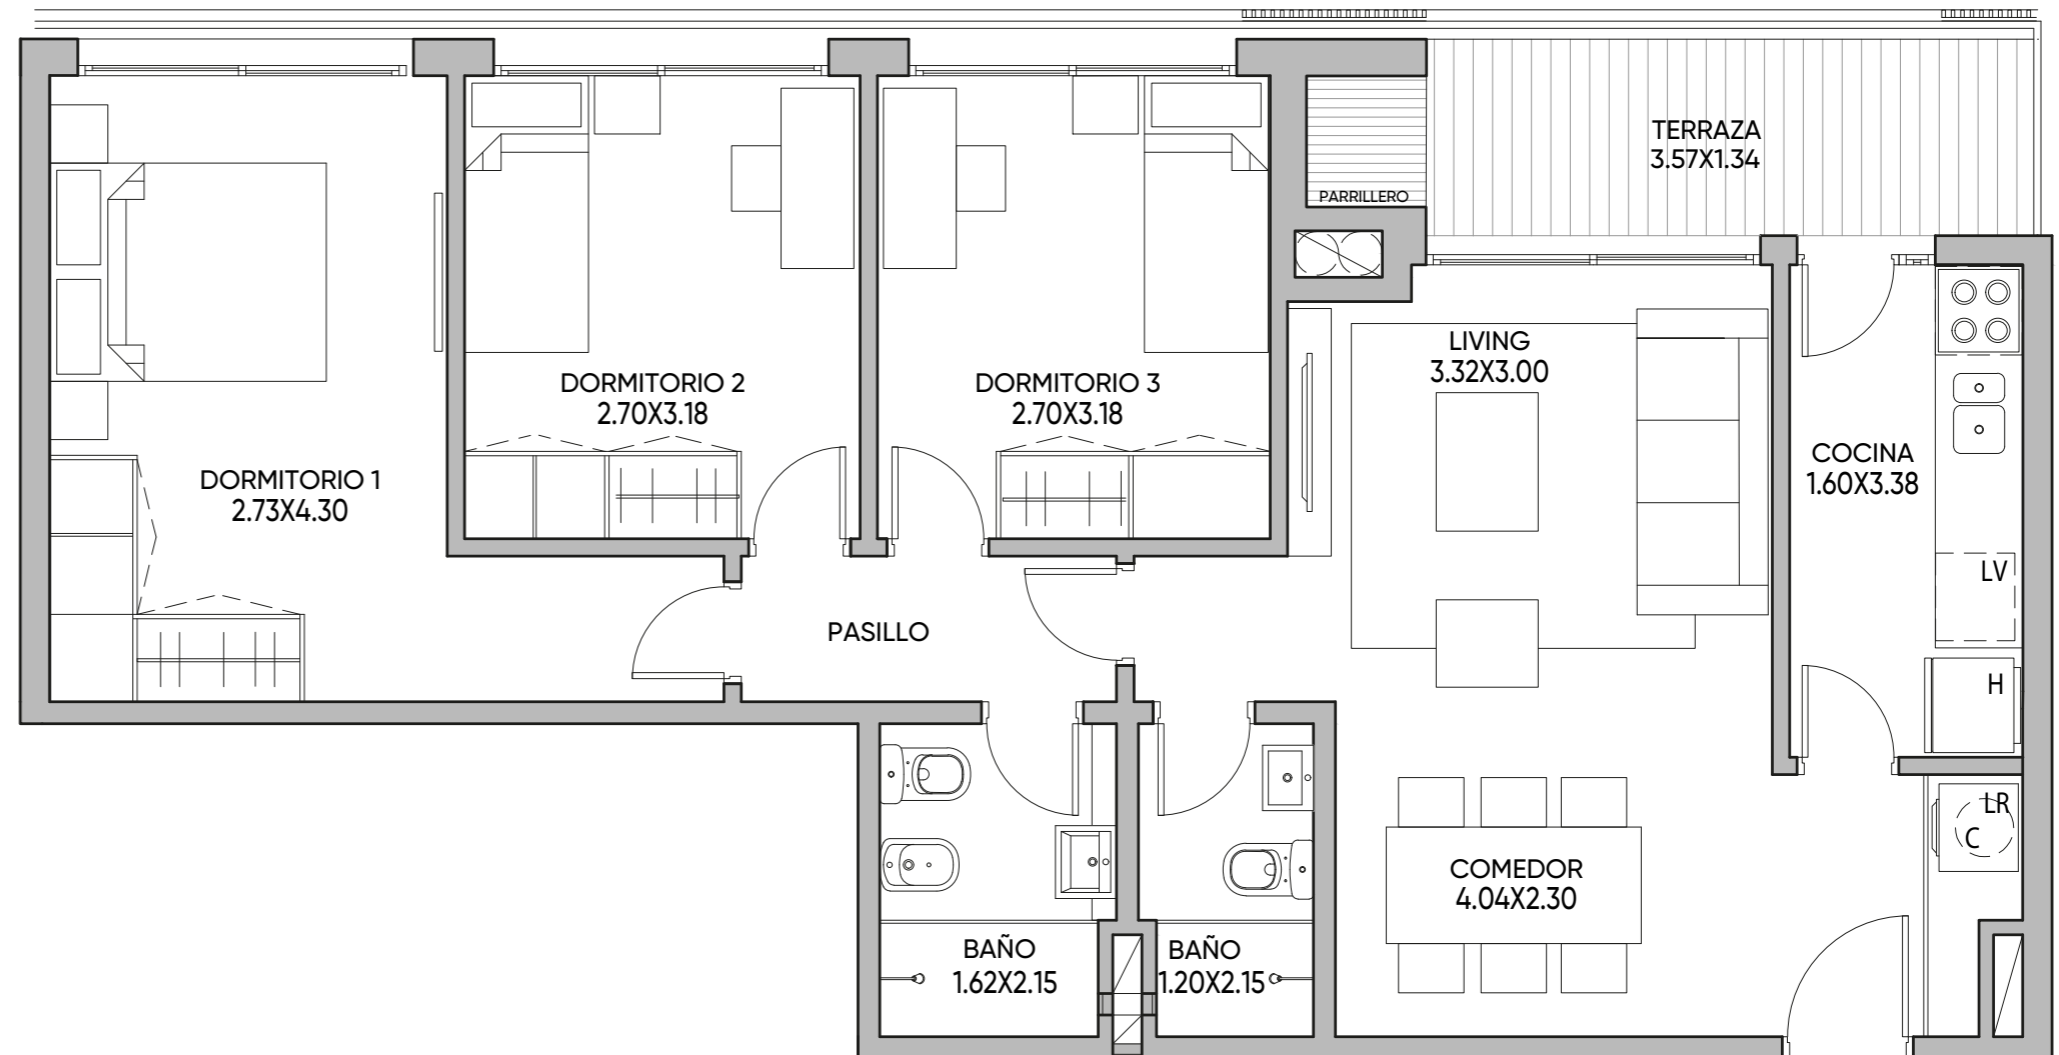

PISO 3

Apartamento C301

ÁREA TOTAL: 91.50 m²

Cubierta: 77.60 m²

Terraza: 6.72 m²

Áreas comunes: 7.18 m²

Parillero: Si

3 Dormitorios

Medidas según criterio APPCU.

Las medidas, superficies y proporciones expresadas en el plano son aproximadas y han sido volcadas solo a fines indicativos. Las medidas finales serán las que surjan de la medición en la obra y estarán de acuerdo de los planos aprobadas por la autoridad competente