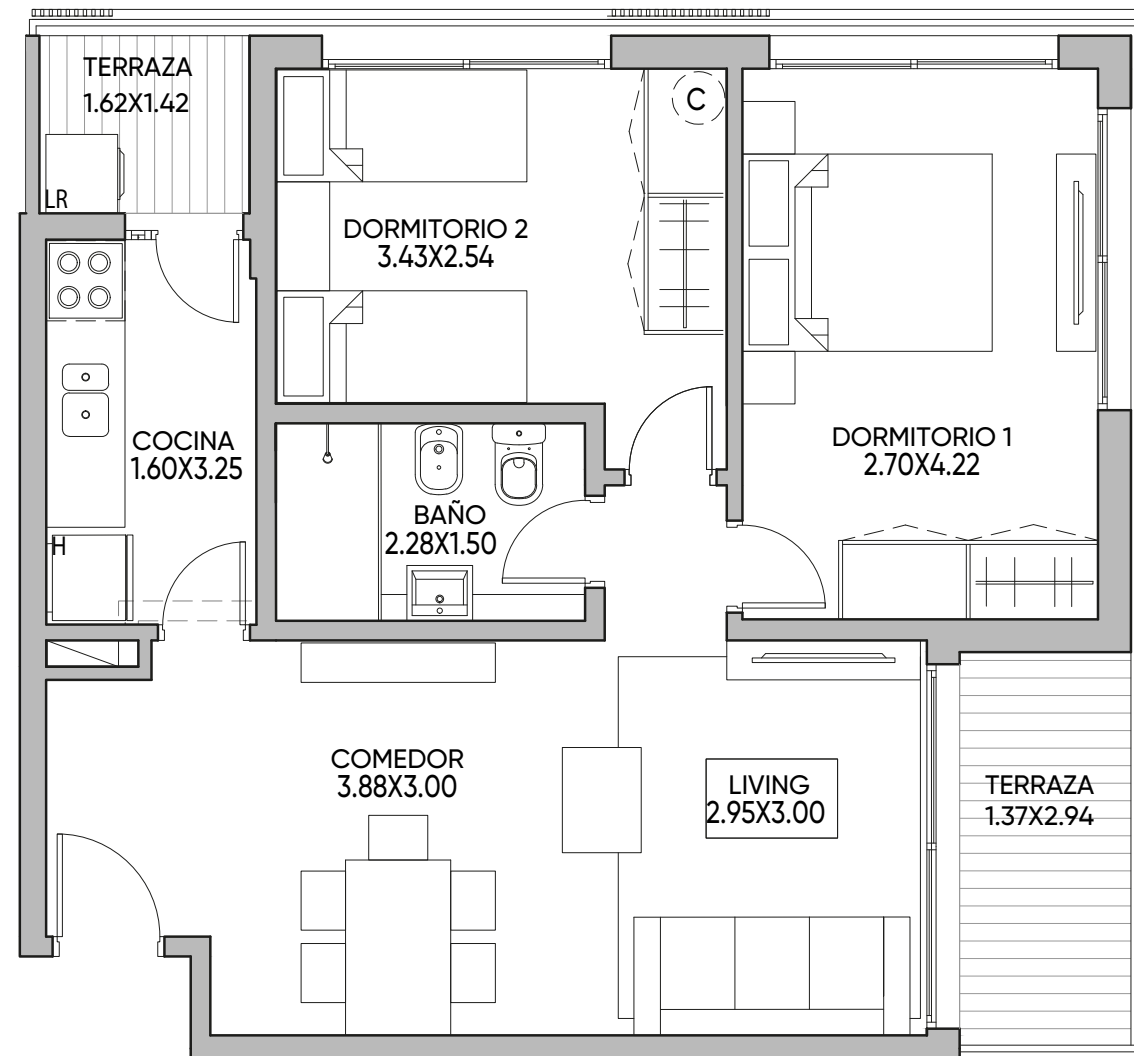

PISO 2 A 3 Apartamentos C202 - C302

ÁREA TOTAL: 70,04 m²

Cubierta: 57,53 m²

Terraza: 7,10 m²

Áreas comunes: 5,41 m²

Parillero: No

2 Dormitorios

Medidas según criterio APPCU.

Las medidas, superficies y proporciones expresadas en el plano son aproximadas y han sido volcadas solo a fines indicativos. Las medidas finales serán las que surjan de la medición en la obra y estarán de acuerdo de los planos aprobadas por la autoridad competente