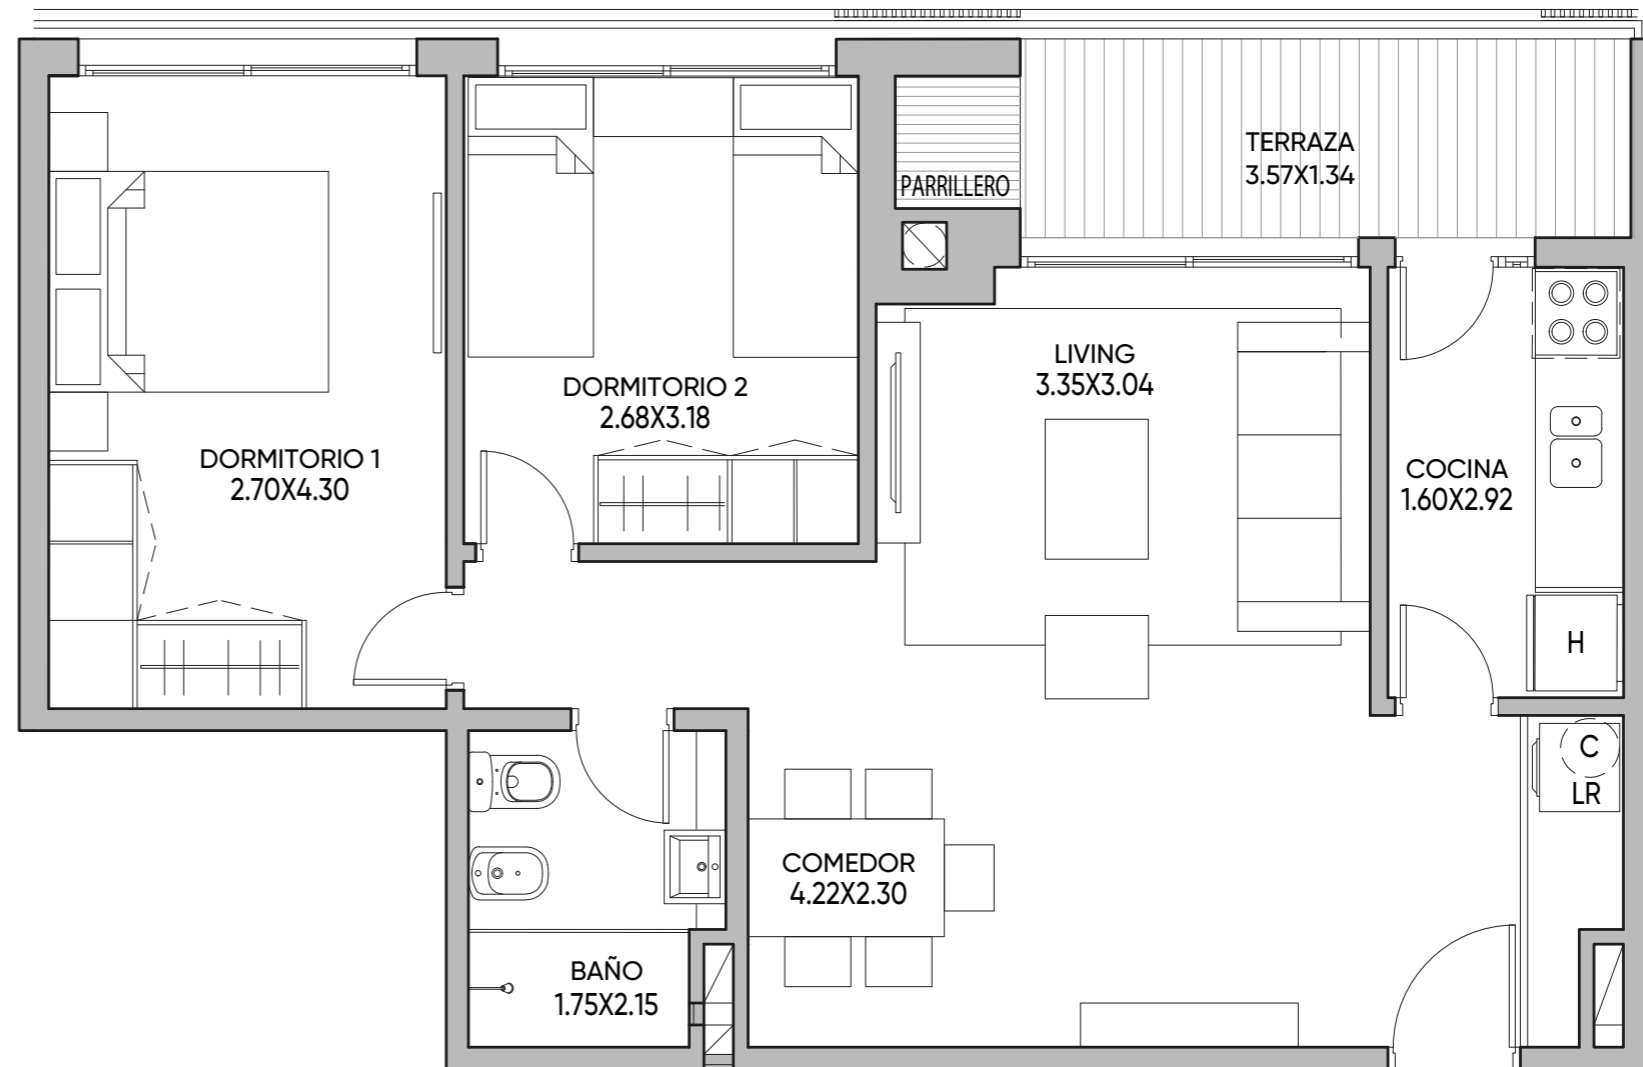

PISO 2

Apartamento C201

ÁREA TOTAL: 77,23 m²

Cubierta: 64,76 m²

Terraza: 6.5 m²

Áreas comunes: 5.97 m²

Parillero: Si

2 Dormitorios

Medidas según criterio APPCU.

Las medidas, superficies y proporciones expresadas en el plano son aproximadas y han sido volcadas solo a fines indicativos. Las medidas finales serán las que surjan de la medición en la obra y estarán de acuerdo de los planos aprobadas por la autoridad competente