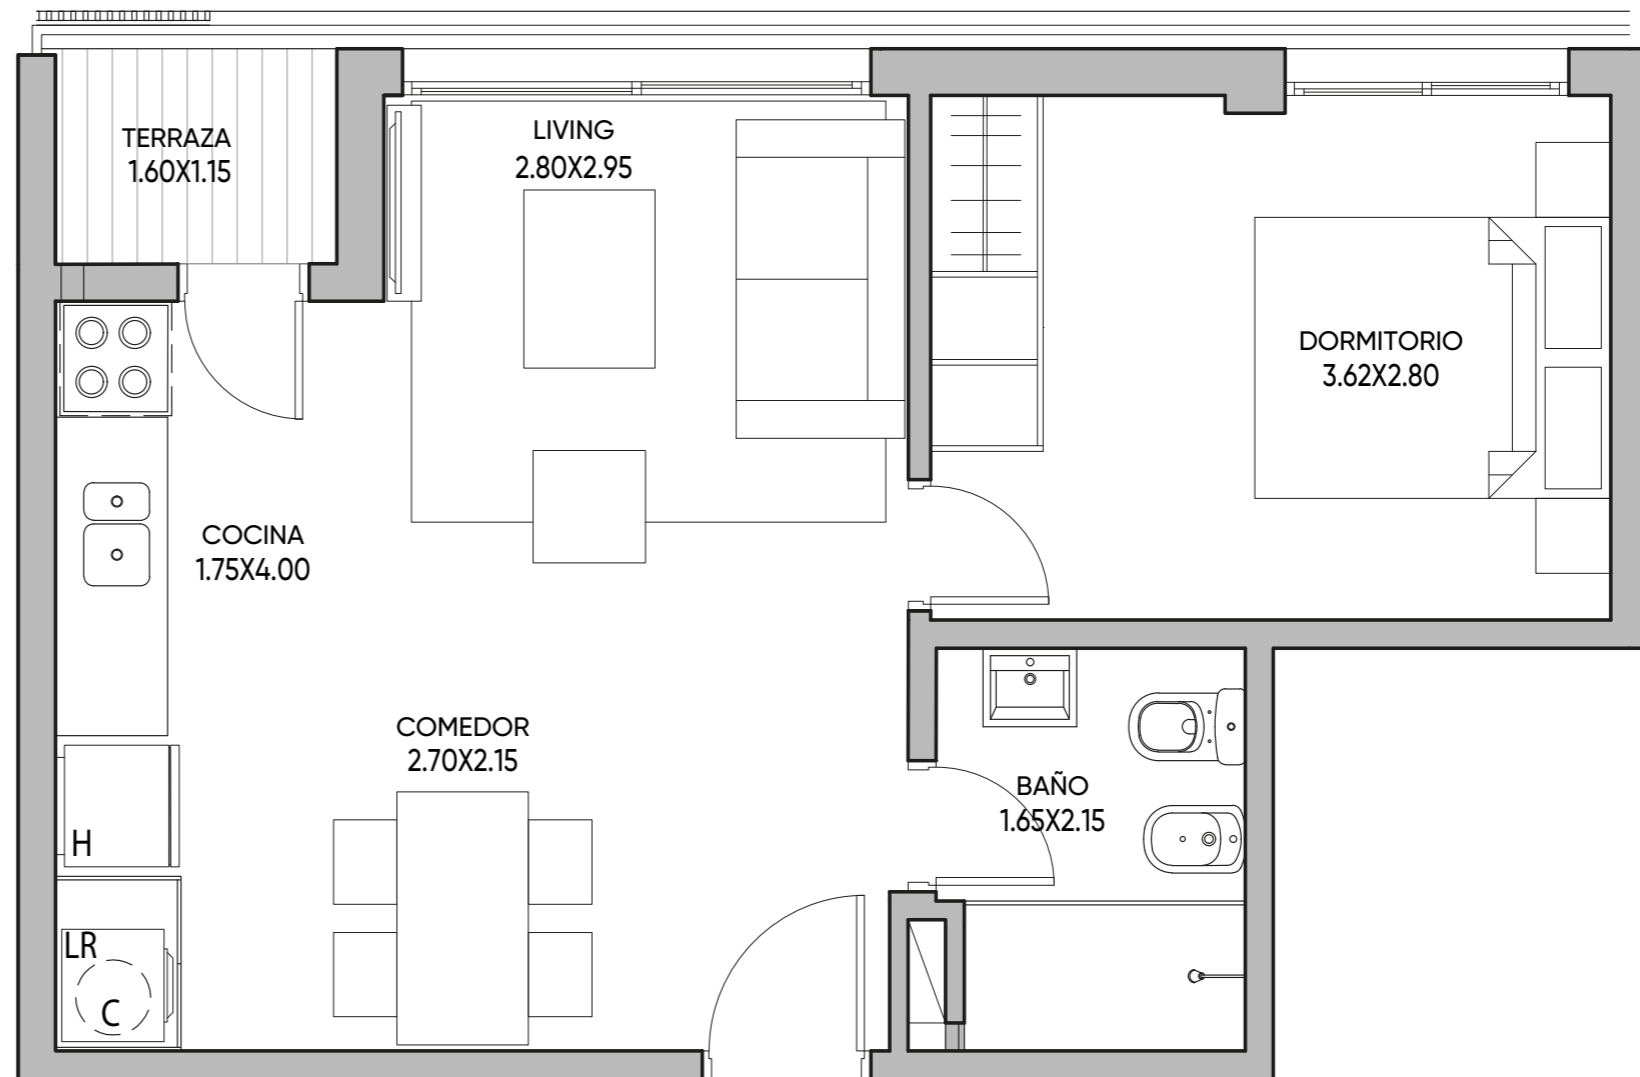

PISO 1

Apartamento C109

ÁREA TOTAL: 46.88 m²

Cubierta: 40.53 m²

Terraza: 2.15 m²

Áreas comunes: 4.20 m²

Parillero: No

1 Dormitorio

Medidas según criterio APPCU.

Las medidas, superficies y proporciones expresadas en el plano son aproximadas y han sido volcadas solo a fines indicativos. Las medidas finales serán las que surjan de la medición en la obra y estarán de acuerdo de los planos aprobadas por la autoridad competente