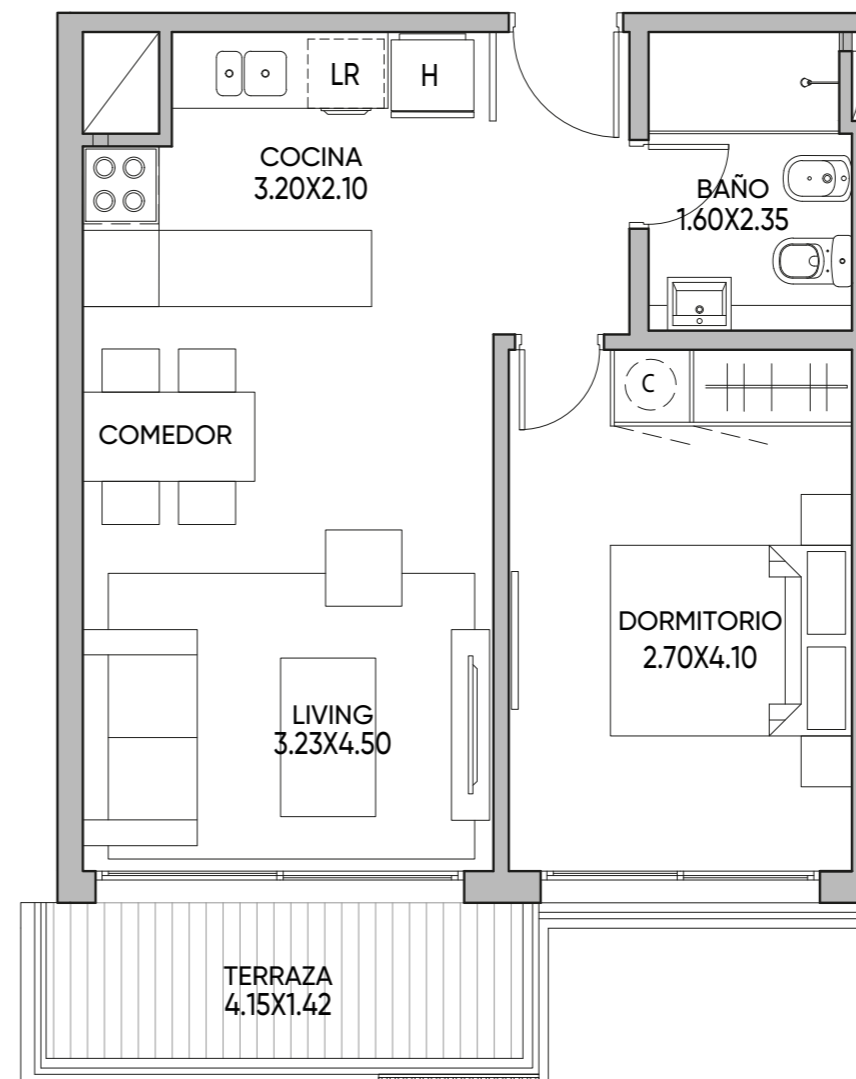

PISO 1 A 4
Apartamentos
C105 - C205
C305 - C405

ÁREA TOTAL: 54.55 m²

Cubierta: 43.75 m²

Terraza: 5.91 m²

Áreas comunes: 4.89 m²

Parillero: No

1 Dormitorio

Medidas según criterio APPCU.

Las medidas, superficies y proporciones expresadas en el plano son aproximadas y han sido volcadas solo a fines indicativos. Las medidas finales serán las que surjan de la medición en la obra y estarán de acuerdo de los planos aprobadas por la autoridad competente