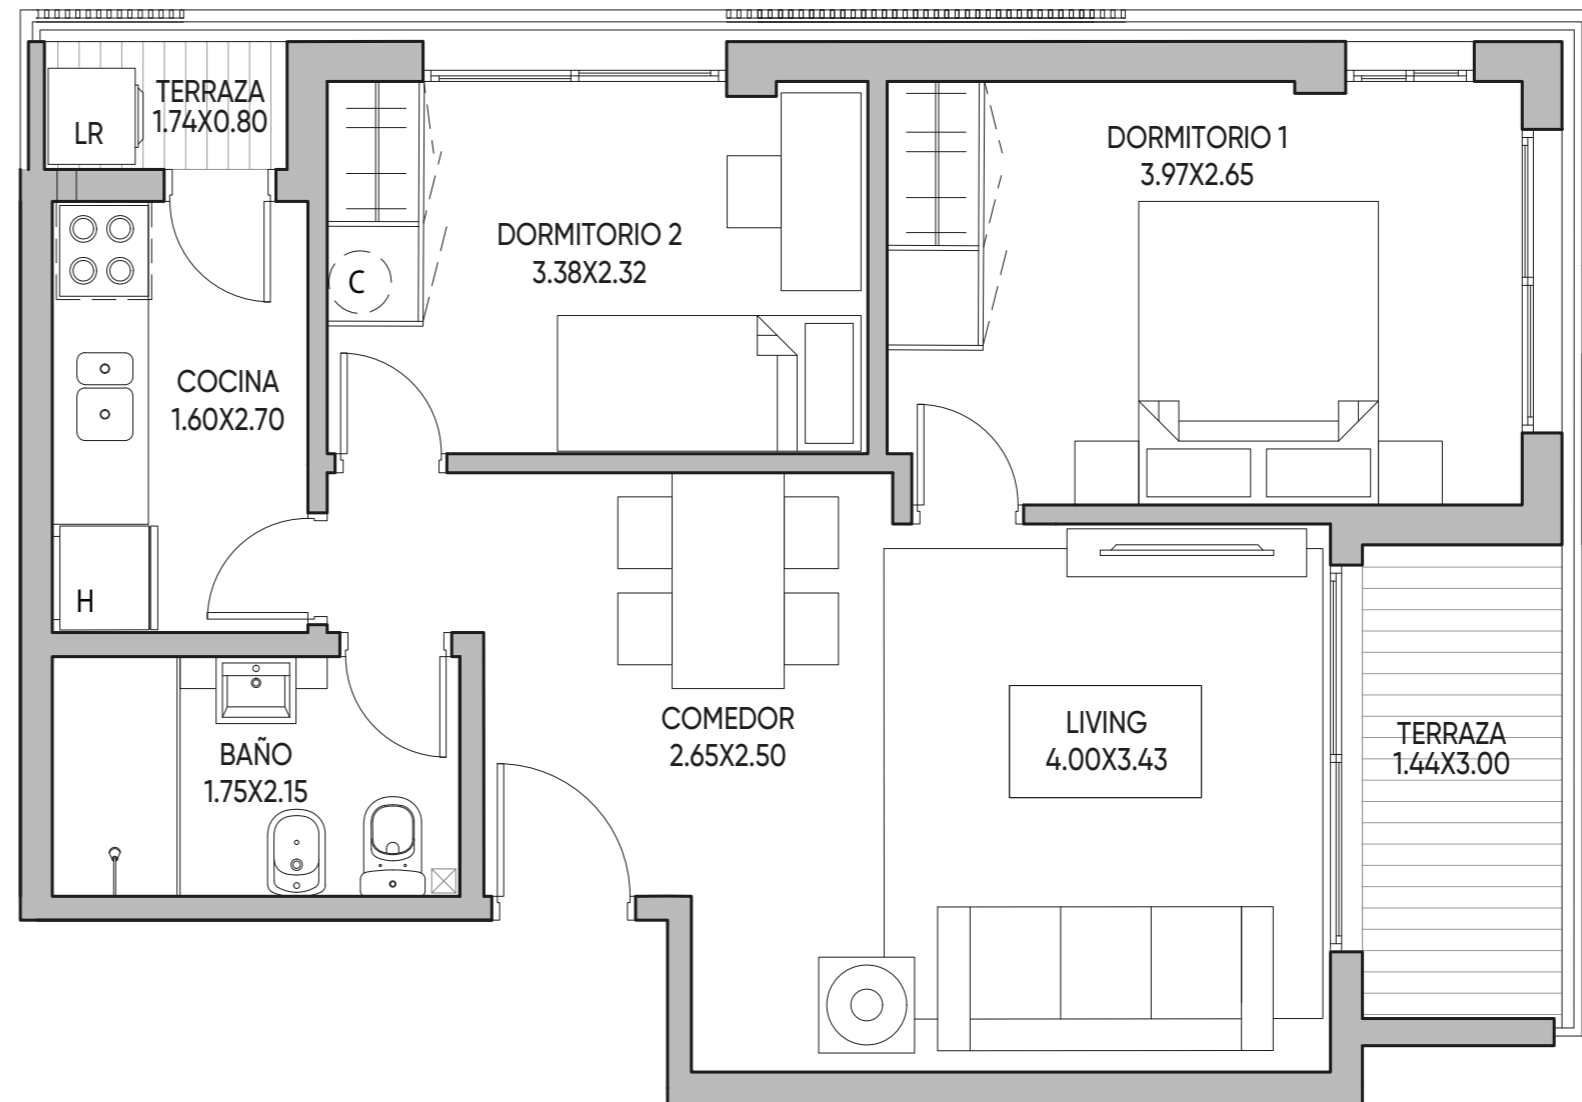

PISO 1

Apartamento C102

ÁREA TOTAL: 64.01 m²

Cubierta: 52.28 m²

Terraza: 6.01 m²

Áreas comunes: 5.72 m²

Parillero: No

2 Dormitorios

Medidas según criterio APPCU.

Las medidas, superficies y proporciones expresadas en el plano son aproximadas y han sido volcadas solo a fines indicativos. Las medidas finales serán las que surjan de la medición en la obra y estarán de acuerdo de los planos aprobadas por la autoridad competente