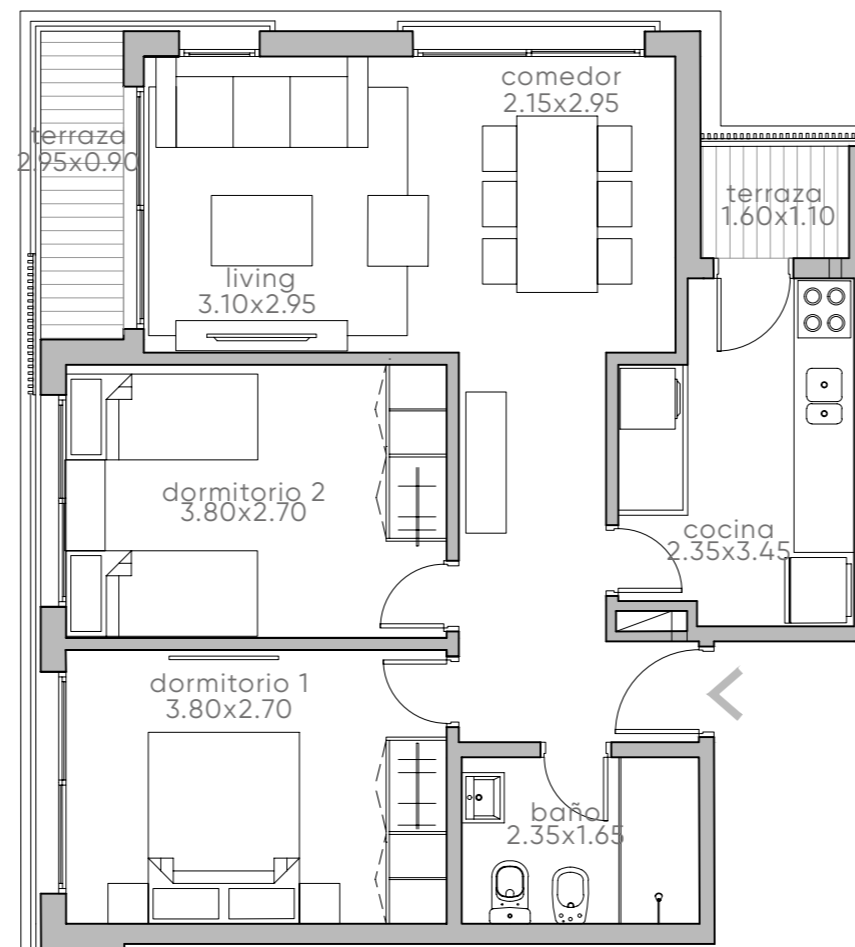

PISO 4

Apartamento B406

ÁREA TOTAL: 76.2 m²

Cubierta: 65.1 m²

Terraza: 5.2 m²

Áreas comunes: 5.8 m²

Barbacoa: 63 m²

2 Dormitorios

Barbacoa de uso exclusivo en terraza piso 5

Medidas según criterio APPCU.

Las medidas, superficies y proporciones expresadas en el plano son aproximadas y han sido volcadas solo a fines indicativos. Las medidas finales serán las que surjan de la medición en la obra y estarán de acuerdo de los planos aprobadas por la autoridad competente