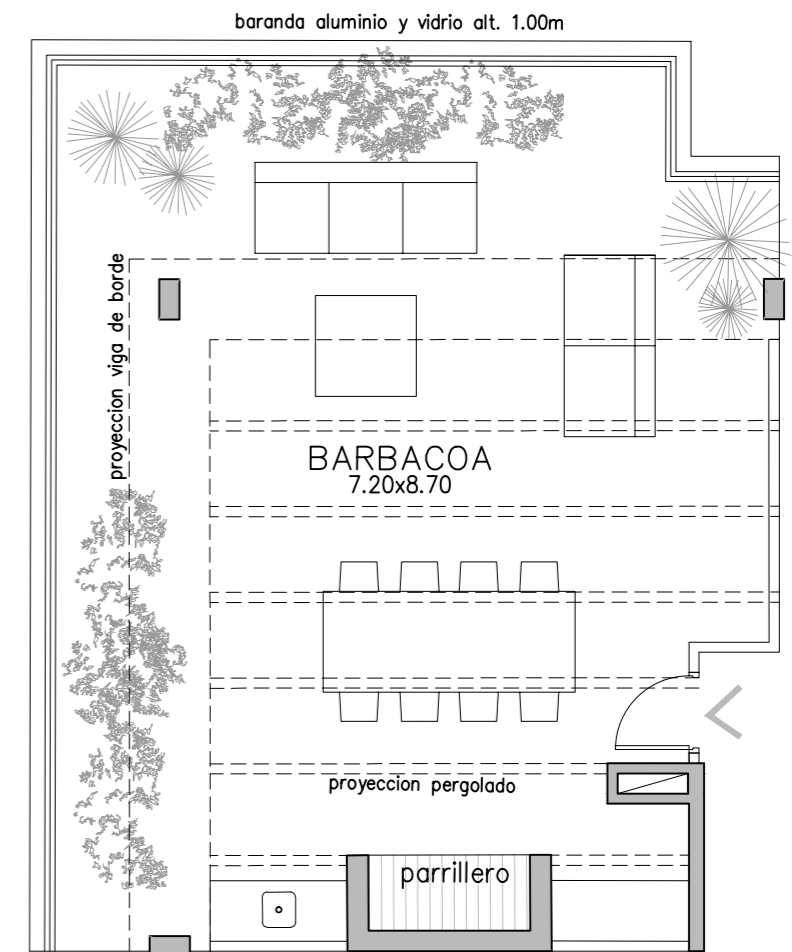

PISO 4

Apartamento B406

ÁREA TOTAL: 76.2 m²

Cubierta: 65.1 m²

Terraza: 5.2 m²

Áreas comunes: 5.8 m²

Barbacoa: 63 m²

2 Dormitorios

Barbacoa de uso exclusivo en terraza piso 5

Medidas según criterio APPCU.

Las medidas, superficies y proporciones expresadas en el plano son aproximadas y han sido volcadas solo a fines indicativos. Las medidas finales serán las que surjan de la medición en la obra y estarán de acuerdo de los planos aprobadas por la autoridad competente