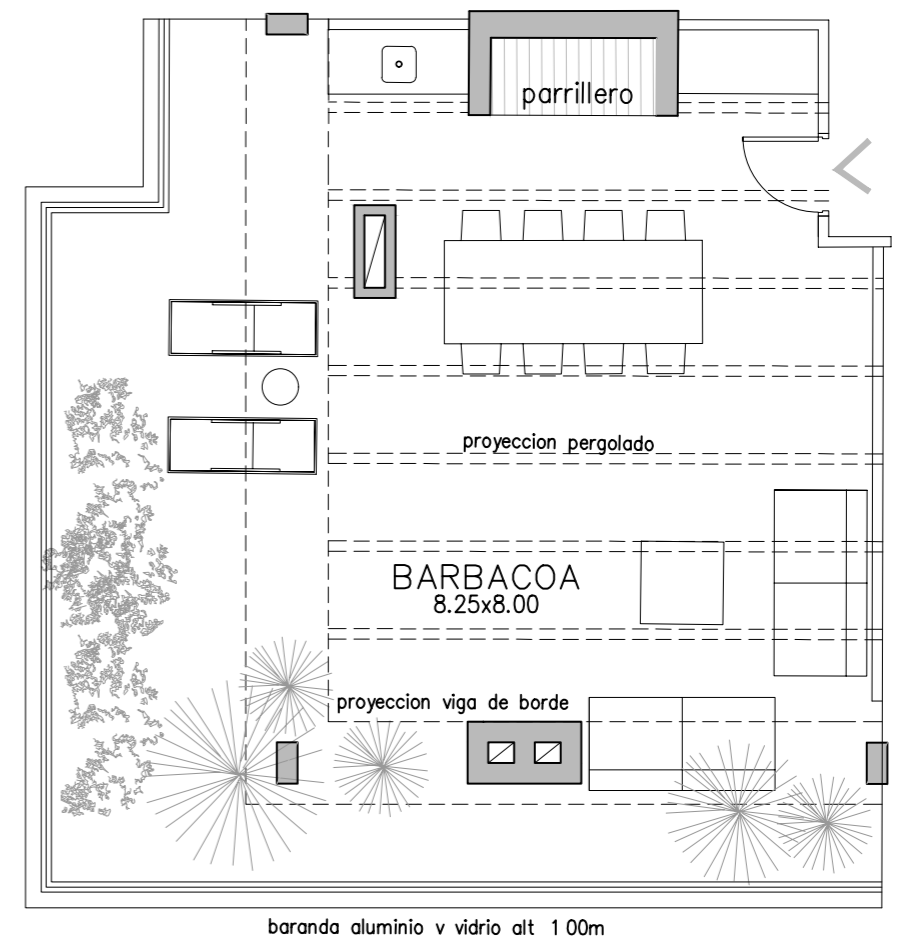

PISO 4

Apartamentos B403

ÁREA TOTAL: 76.8 m²

Cubierta: 64.3 m²

Terraza: 6.6 m²

Áreas comunes: 5.9 m²

Barbacoa: 67.8 m²

2 Dormitorios

Barbacoa de uso exclusivo en terraza piso 5

Medidas según criterio APPCU.

Las medidas, superficies y proporciones expresadas en el plano son aproximadas y han sido volcadas solo a fines indicativos. Las medidas finales serán las que surjan de la medición en la obra y estarán de acuerdo de los planos aprobadas por la autoridad competente