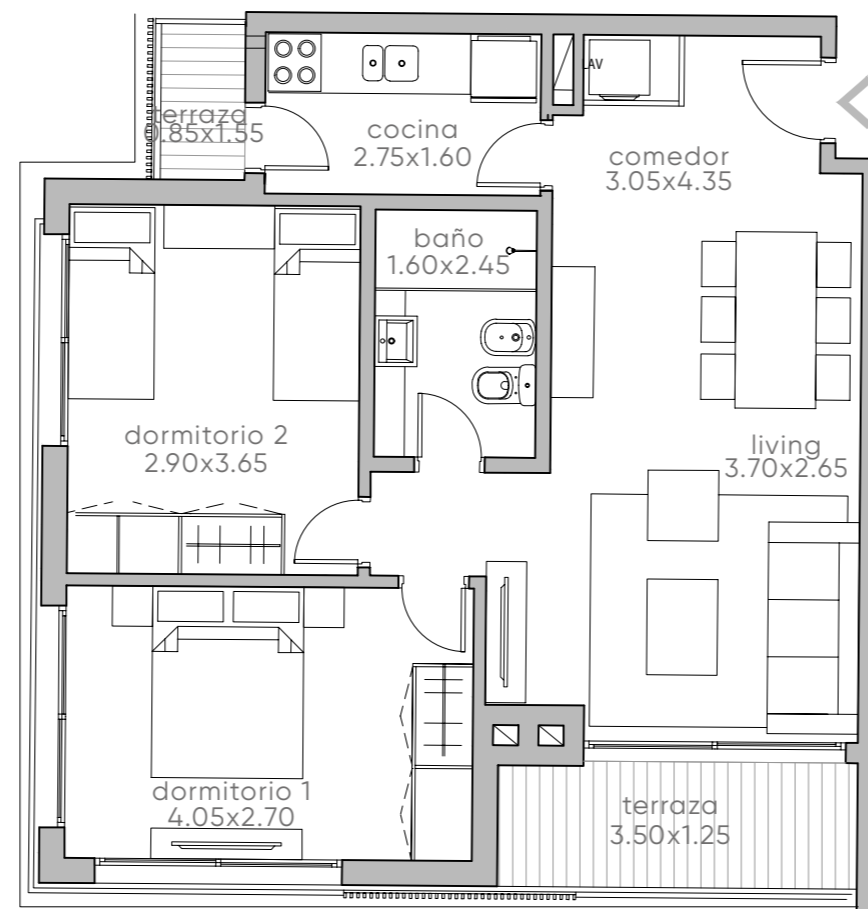

PISO 4

Apartamentos B403

ÁREA TOTAL: 76.8 m²

Cubierta: 64.3 m²

Terraza: 6.6 m²

Áreas comunes: 5.9 m²

Barbacoa: 67.8 m²

2 Dormitorios

Barbacoa de uso exclusivo en terraza piso 5

Medidas según criterio APPCU.

Las medidas, superficies y proporciones expresadas en el plano son aproximadas y han sido volcadas solo a fines indicativos. Las medidas finales serán las que surjan de la medición en la obra y estarán de acuerdo de los planos aprobadas por la autoridad competente