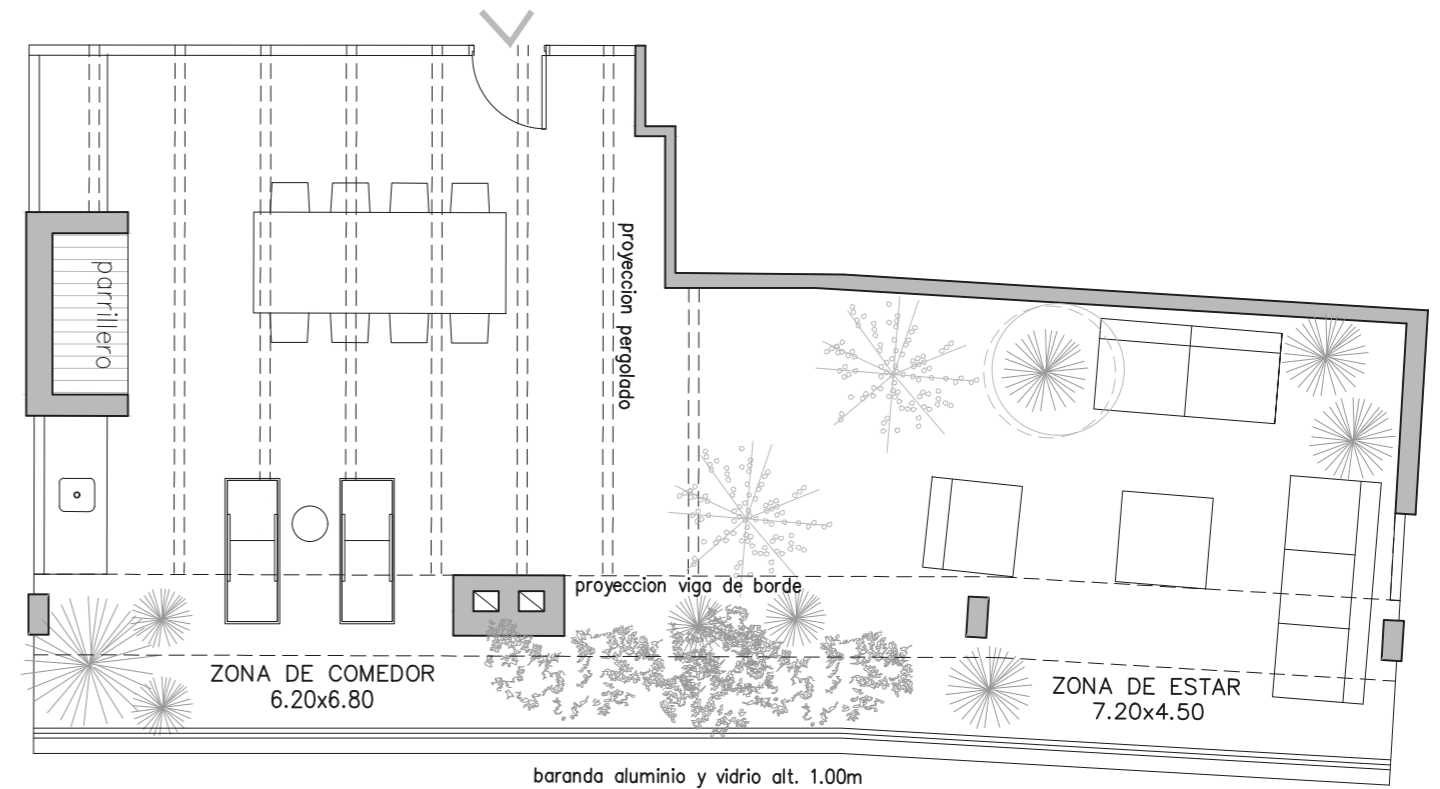

PISO 4 Apartamentos B401

ÁREA TOTAL: 92.8 m²

Cubierta: 77.9 m²

Terraza: 7.7 m²

Áreas comunes: 7.2 m²

Barbacoa: 76.6 m²

3 Dormitorios

Barbacoa de uso exclusivo en terraza piso 5

Medidas según criterio APPCU.

Las medidas, superficies y proporciones expresadas en el plano son aproximadas y han sido volcadas solo a fines indicativos. Las medidas finales serán las que surjan de la medición en la obra y estarán de acuerdo de los planos aprobadas por la autoridad competente