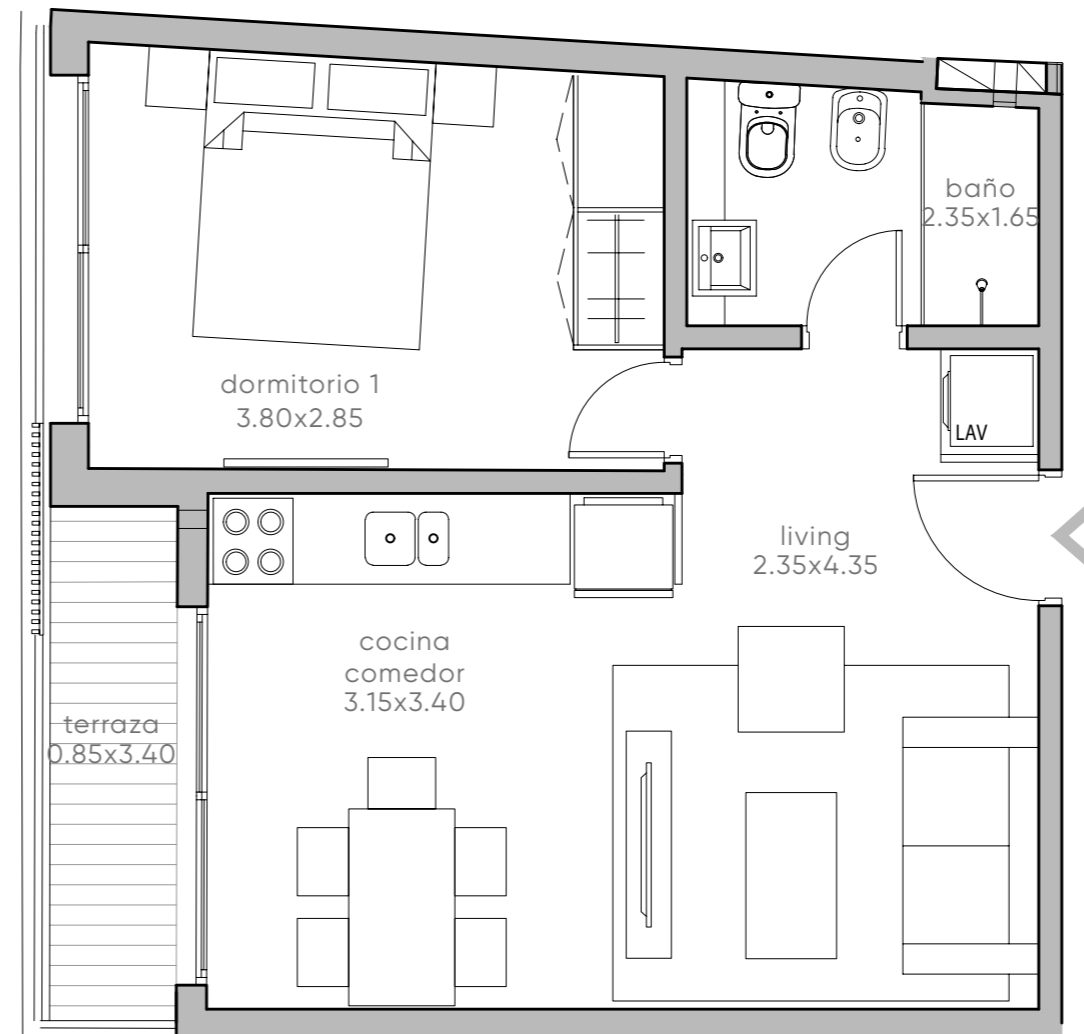

PISO 2 A 4
Apartamentos
B204-B304-B404

ÁREA TOTAL: 47.7 m²

Cubierta: 40.5 m²

Terraza: 3.5 m²

Áreas comunes: 3.7 m²

1 Dormitorio

Medidas según criterio APPCU.

Las medidas, superficies y proporciones expresadas en el plano son aproximadas y han sido volcadas solo a fines indicativos. Las medidas finales serán las que surjan de la medición en la obra y estarán de acuerdo de los planos aprobadas por la autoridad competente