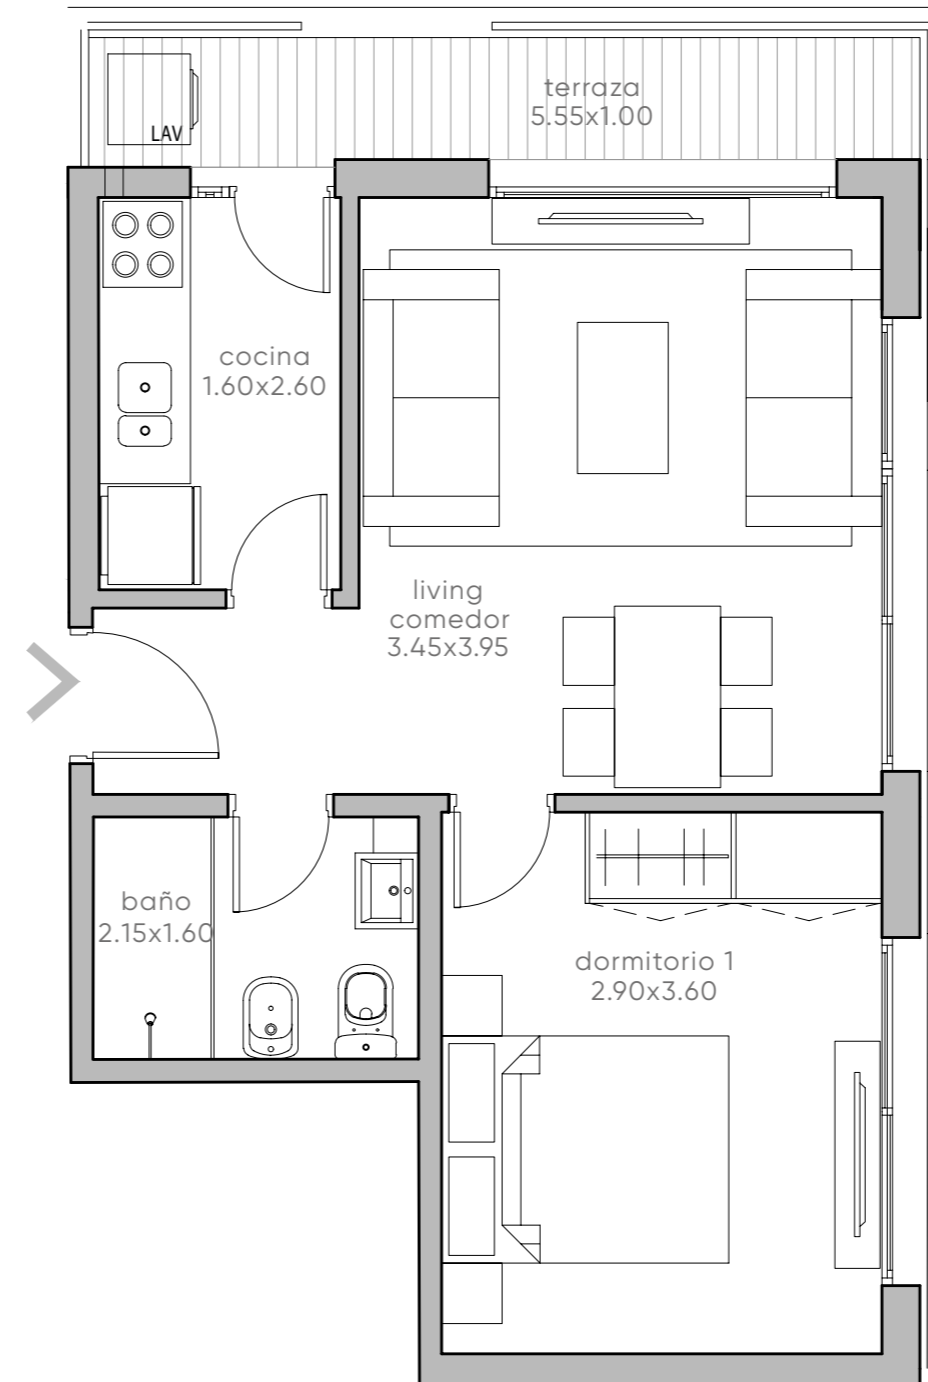

PISO 1

Apartamento B107

ÁREA TOTAL: 52.3 m²

Cubierta: 41.8 m²

Terraza: 5.8m²

Áreas comunes: 4.7 m²

1 Dormitorio

Medidas según criterio APPCU.

Las medidas, superficies y proporciones expresadas en el plano son aproximadas y han sido volcadas solo a fines indicativos. Las medidas finales serán las que surjan de la medición en la obra y estarán de acuerdo de los planos aprobadas por la autoridad competente