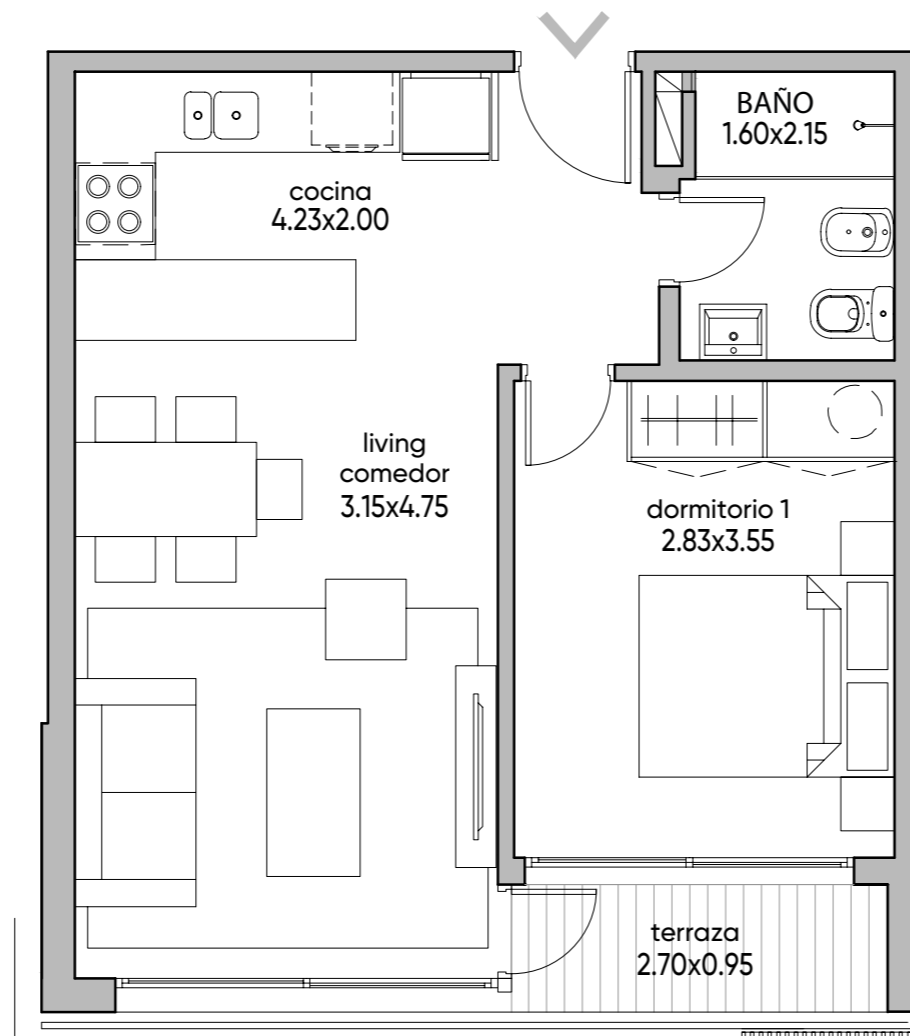

PISO 4

Apartamento A409

ÁREA TOTAL: 50.40 m²

Cubierta: 43.5 m²

Terraza: 3.10 m²

Áreas comunes: 3.80 m²

Parillero: No

Barbacoa: 40.8 m²

1 Dormitorio

Barbacoa de uso exclusivo en terraza piso 5

Medidas según criterio APPCU.

Las medidas, superficies y proporciones expresadas en el plano son aproximadas y han sido volcadas solo a fines indicativos. Las medidas finales serán las que surjan de la medición en la obra y estarán de acuerdo de los planos aprobadas por la autoridad competente