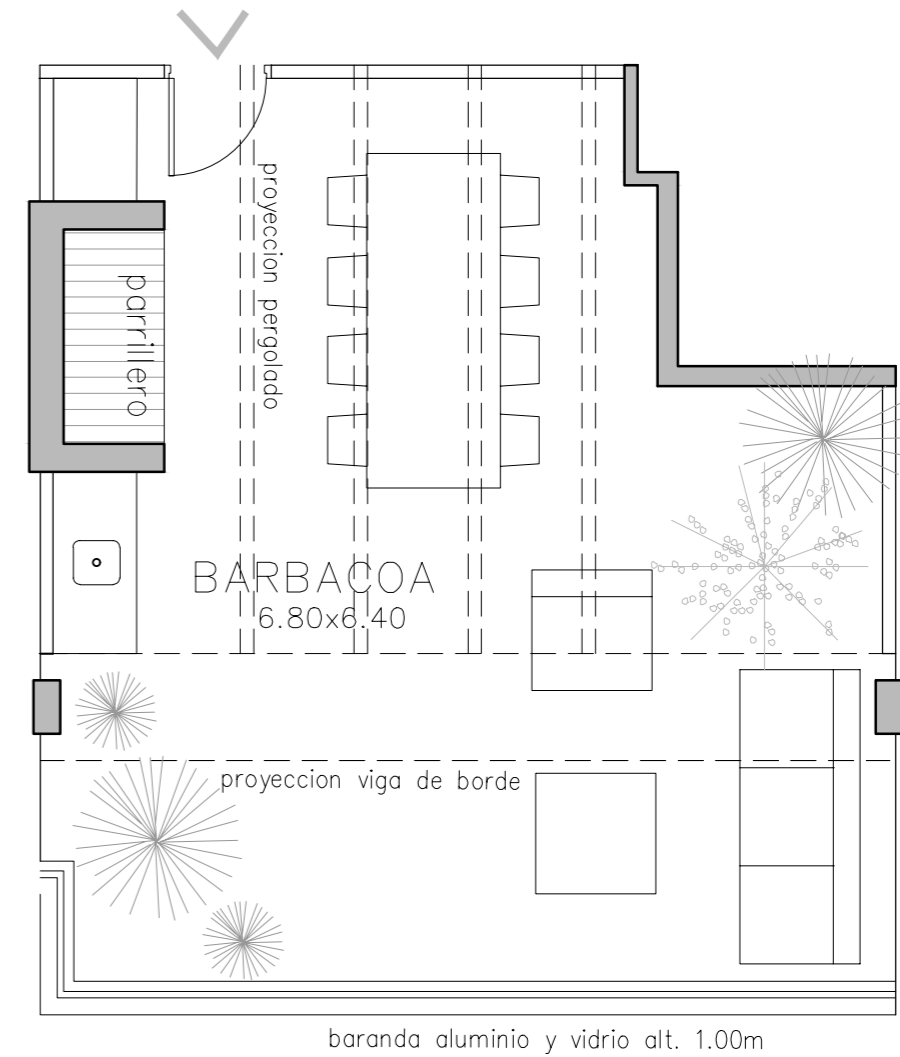

PISO 4

Apartamento A409

ÁREA TOTAL: 50.40 m²

Cubierta: 43.5 m²

Terraza: 3.10 m²

Áreas comunes: 3.80 m²

Parillero: No

Barbacoa: 40.8 m²

1 Dormitorio

Barbacoa de uso exclusivo en terraza piso 5

Medidas según criterio APPCU.

Las medidas, superficies y proporciones expresadas en el plano son aproximadas y han sido volcadas solo a fines indicativos. Las medidas finales serán las que surjan de la medición en la obra y estarán de acuerdo de los planos aprobadas por la autoridad competente