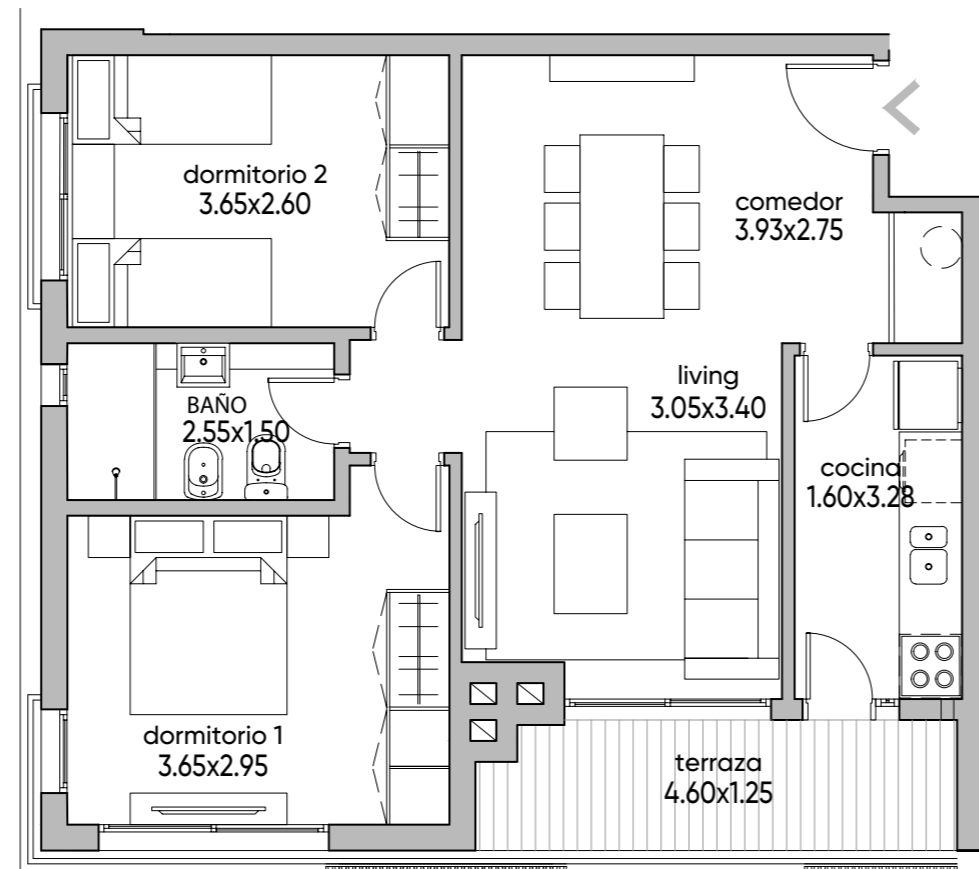

PISO 4

Apartamento A408

ÁREA TOTAL: 76.6 m²

Cubierta: 64.4 m²

Terraza: 6.5 m²

Áreas comunes: 5.7 m²

Parillero: No

Barbacoa: 65.7 m²

2 Dormitorios

Barbacoa de uso exclusivo en terraza piso 5

Medidas según criterio APPCU.

Las medidas, superficies y proporciones expresadas en el plano son aproximadas y han sido volcadas solo a fines indicativos. Las medidas finales serán las que surjan de la medición en la obra y estarán de acuerdo de los planos aprobadas por la autoridad competente