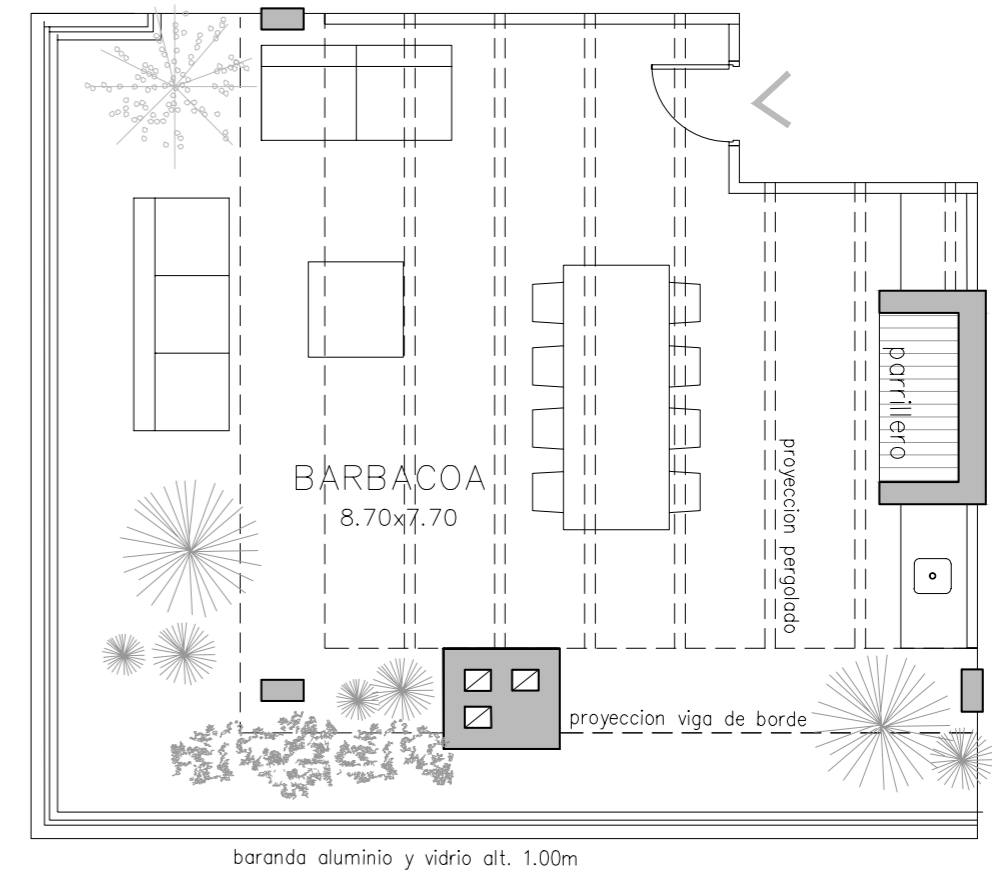

PISO 4

Apartamento A408

ÁREA TOTAL: 76.6 m²

Cubierta: 64.4 m²

Terraza: 6.5 m²

Áreas comunes: 5.7 m²

Parillero: No

Barbacoa: 65.7 m²

2 Dormitorios

Barbacoa de uso exclusivo en terraza piso 5

Medidas según criterio APPCU.

Las medidas, superficies y proporciones expresadas en el plano son aproximadas y han sido volcadas solo a fines indicativos. Las medidas finales serán las que surjan de la medición en la obra y estarán de acuerdo de los planos aprobadas por la autoridad competente