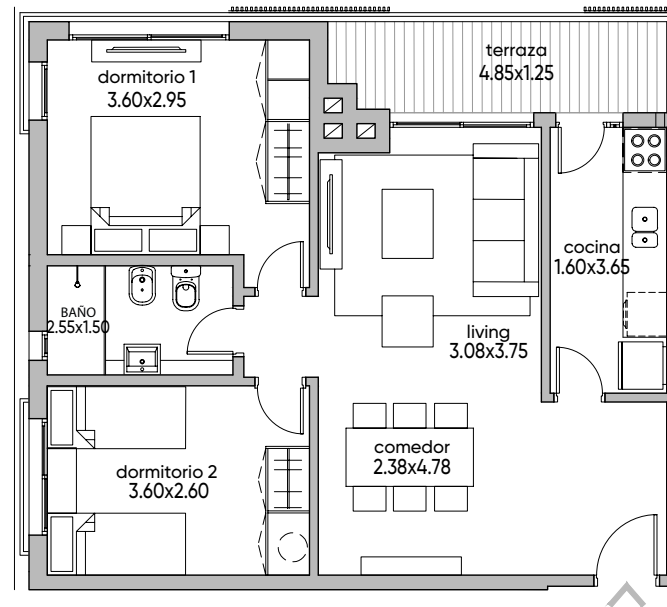

PISO 4

Apartamento A407

ÁREA TOTAL: 77.7 m²

Cubierta: 65.0 m²

Terraza: 6.9 m²

Áreas comunes: 5.8 m²

Parillero: No

Barbacoa: 67.6 m²

2 Dormitorios

Barbacoa de uso exclusivo en terraza piso 5

Medidas según criterio APPCU.

Las medidas, superficies y proporciones expresadas en el plano son aproximadas y han sido volcadas solo a fines indicativos. Las medidas finales serán las que surjan de la medición en la obra y estarán de acuerdo de los planos aprobadas por la autoridad competente