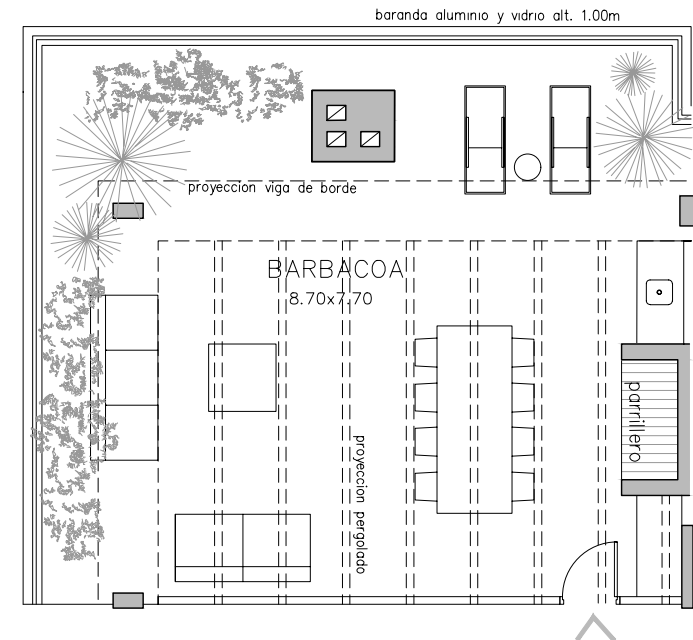

PISO 4

Apartamento A407

ÁREA TOTAL: 77.7 m²

Cubierta: 65.0 m²

Terraza: 6.9 m²

Áreas comunes: 5.8 m²

Parillero: No

Barbacoa: 67.6 m²

2 Dormitorios

Barbacoa de uso exclusivo en terraza piso 5

Medidas según criterio APPCU.

Las medidas, superficies y proporciones expresadas en el plano son aproximadas y han sido volcadas solo a fines indicativos. Las medidas finales serán las que surjan de la medición en la obra y estarán de acuerdo de los planos aprobadas por la autoridad competente