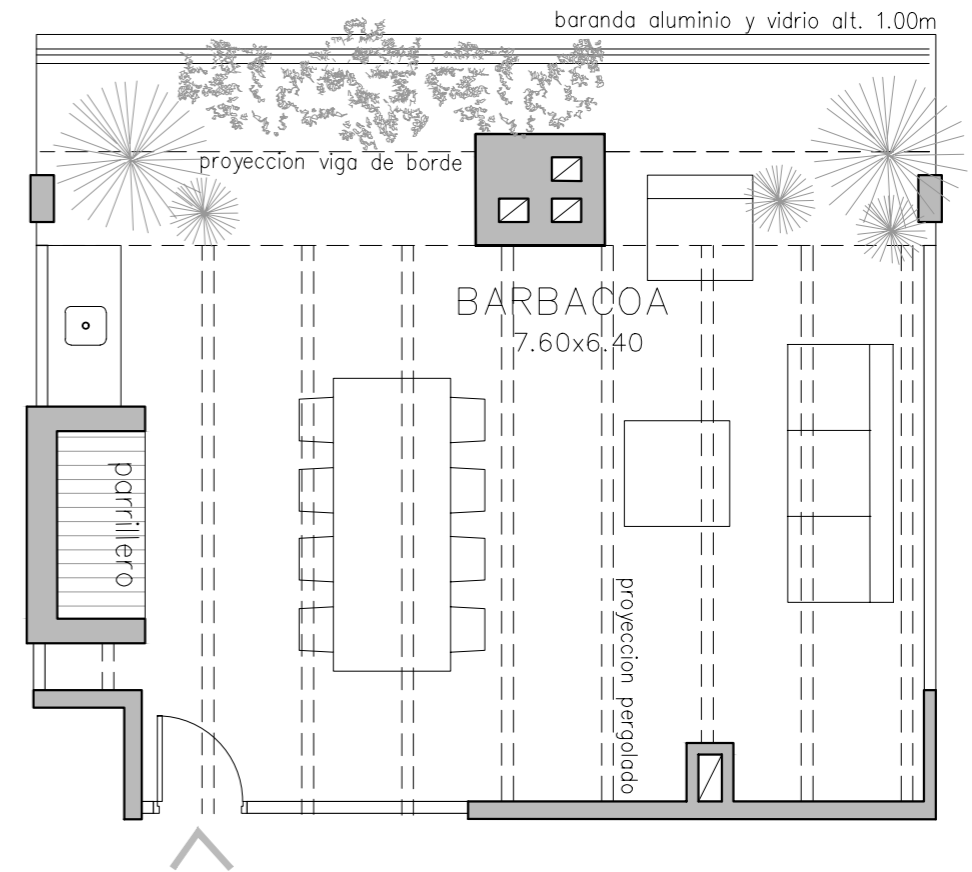

PISO 4

Apartamento A406

ÁREA TOTAL: 56.4 m²

Cubierta: 45.9 m²

Terraza: 6.3 m²

Áreas comunes: 4.2 m²

Parillero: No

Barbacoa: 50.6 m²

1 Dormitorio

Barbacoa de uso exclusivo en terraza piso 5

Medidas según criterio APPCU.

Las medidas, superficies y proporciones expresadas en el plano son aproximadas y han sido volcadas solo a fines indicativos. Las medidas finales serán las que surjan de la medición en la obra y estarán de acuerdo de los planos aprobadas por la autoridad competente