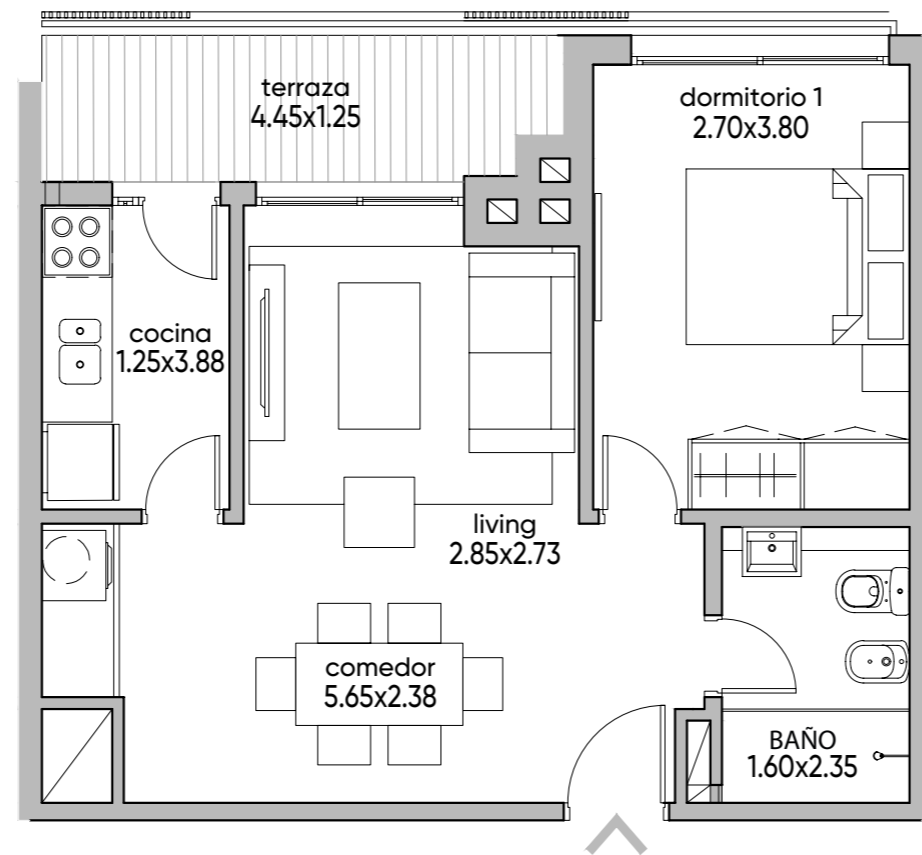

PISO 4

Apartamento A406

ÁREA TOTAL: 56.4 m²

Cubierta: 45.9 m²

Terraza: 6.3 m²

Áreas comunes: 4.2 m²

Parillero: No

Barbacoa: 50.6 m²

1 Dormitorio

Barbacoa de uso exclusivo en terraza piso 5

Medidas según criterio APPCU.

Las medidas, superficies y proporciones expresadas en el plano son aproximadas y han sido volcadas solo a fines indicativos. Las medidas finales serán las que surjan de la medición en la obra y estarán de acuerdo de los planos aprobadas por la autoridad competente