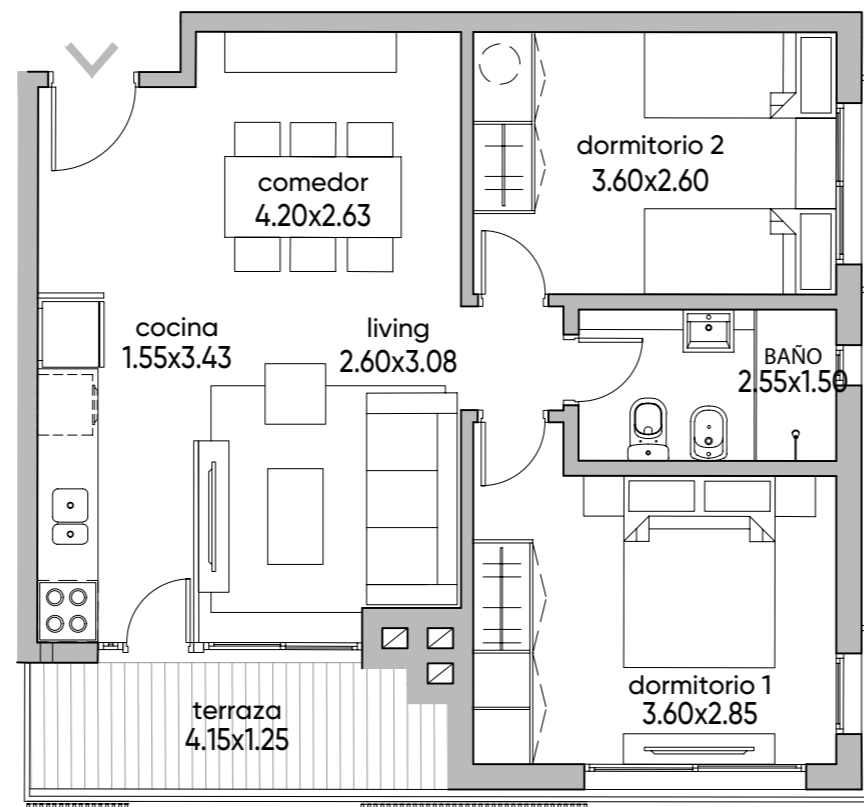

PISO 4

Apartamento A402

ÁREA TOTAL: 70.6 m²

Cubierta: 59.4 m²

Terraza: 5.8 m²

Áreas comunes: 5.4 m²

Parillero: No

Barbacoa: 61.8 m²

2 Dormitorios

Barbacoa de uso exclusivo en terraza piso 5

Medidas según criterio APPCU.

Las medidas, superficies y proporciones expresadas en el plano son aproximadas y han sido volcadas solo a fines indicativos. Las medidas finales serán las que surjan de la medición en la obra y estarán de acuerdo de los planos aprobadas por la autoridad competente