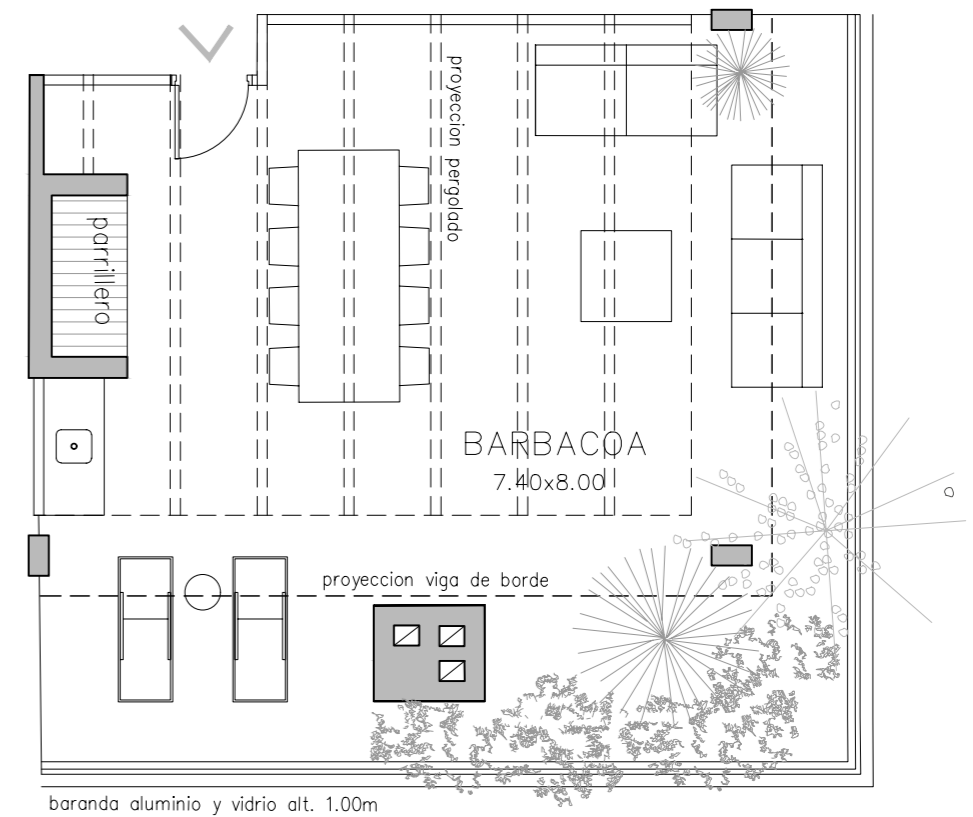

PISO 4

Apartamento A402

ÁREA TOTAL: 70.6 m²

Cubierta: 59.4 m²

Terraza: 5.8 m²

Áreas comunes: 5.4 m²

Parillero: No

Barbacoa: 61.8 m²

2 Dormitorios

Barbacoa de uso exclusivo en terraza piso 5

Medidas según criterio APPCU.

Las medidas, superficies y proporciones expresadas en el plano son aproximadas y han sido volcadas solo a fines indicativos. Las medidas finales serán las que surjan de la medición en la obra y estarán de acuerdo de los planos aprobadas por la autoridad competente