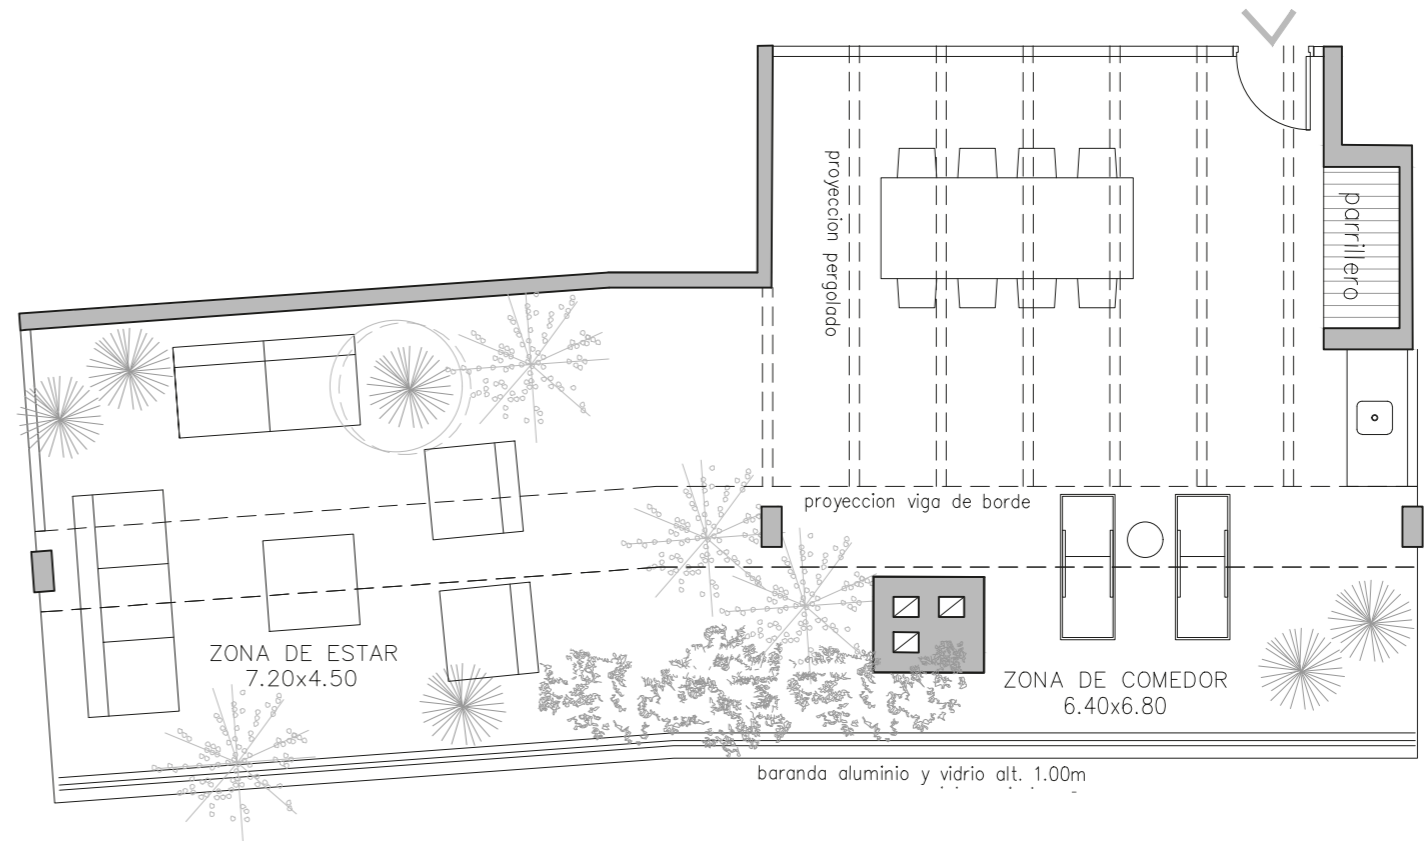

PISO 4

Apartamento A401

ÁREA TOTAL: 93.03 m²

Cubierta: 78.41 m²

Terraza: 7.21 m²

Áreas comunes: 7.41m²

Barbacoa: 78.2 m²

3 Dormitorios

Barbacoa de uso exclusivo en terraza piso 5

Medidas según criterio APPCU.

Las medidas, superficies y proporciones expresadas en el plano son aproximadas y han sido volcadas solo a fines indicativos. Las medidas finales serán las que surjan de la medición en la obra y estarán de acuerdo de los planos aprobadas por la autoridad competente