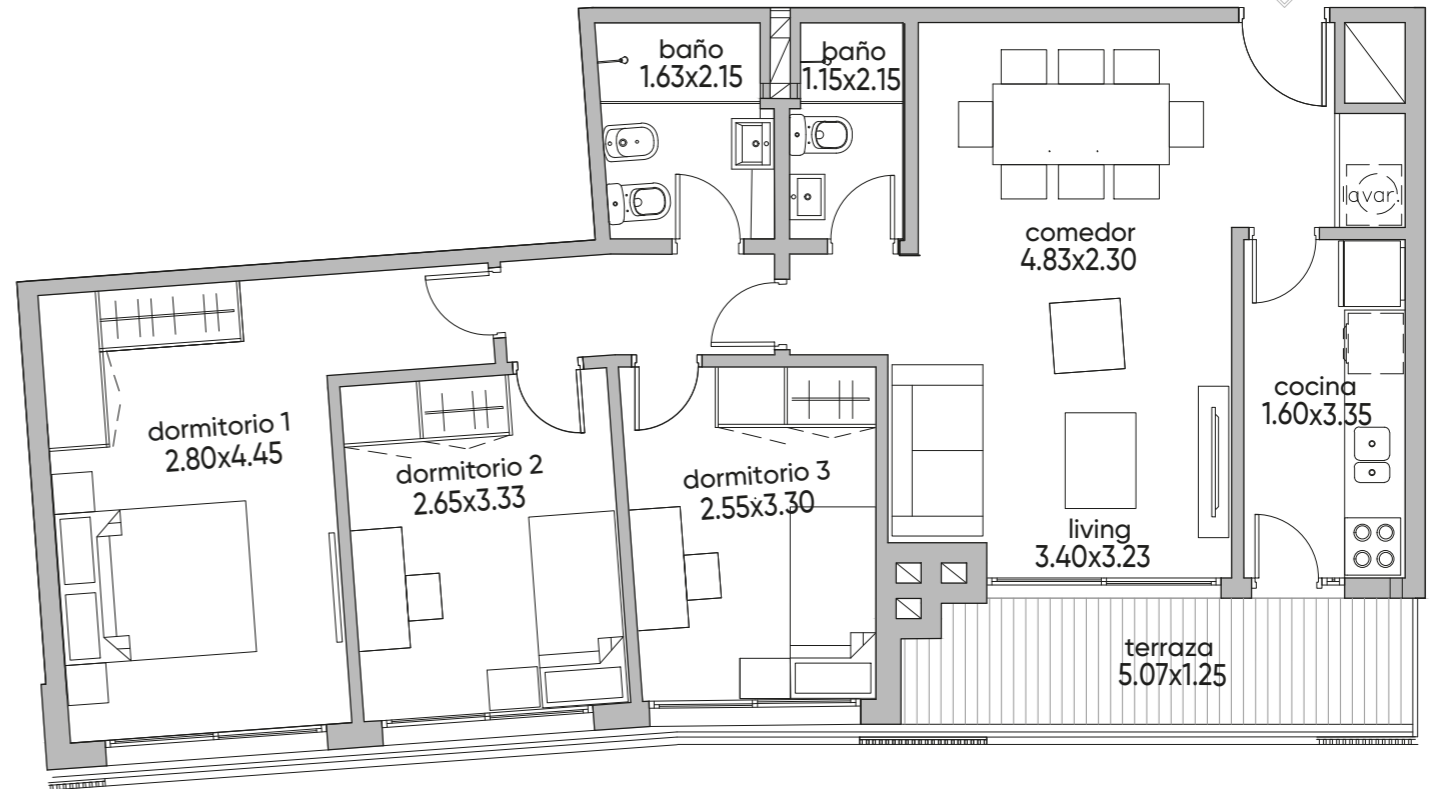

PISO 4

Apartamento A401

ÁREA TOTAL: 93.03 m²

Cubierta: 78.41 m²

Terraza: 7.21 m²

Áreas comunes: 7.41m²

Barbacoa: 78.2 m²

3 Dormitorios

Barbacoa de uso exclusivo en terraza piso 5

Medidas según criterio APPCU.

Las medidas, superficies y proporciones expresadas en el plano son aproximadas y han sido volcadas solo a fines indicativos. Las medidas finales serán las que surjan de la medición en la obra y estarán de acuerdo de los planos aprobadas por la autoridad competente